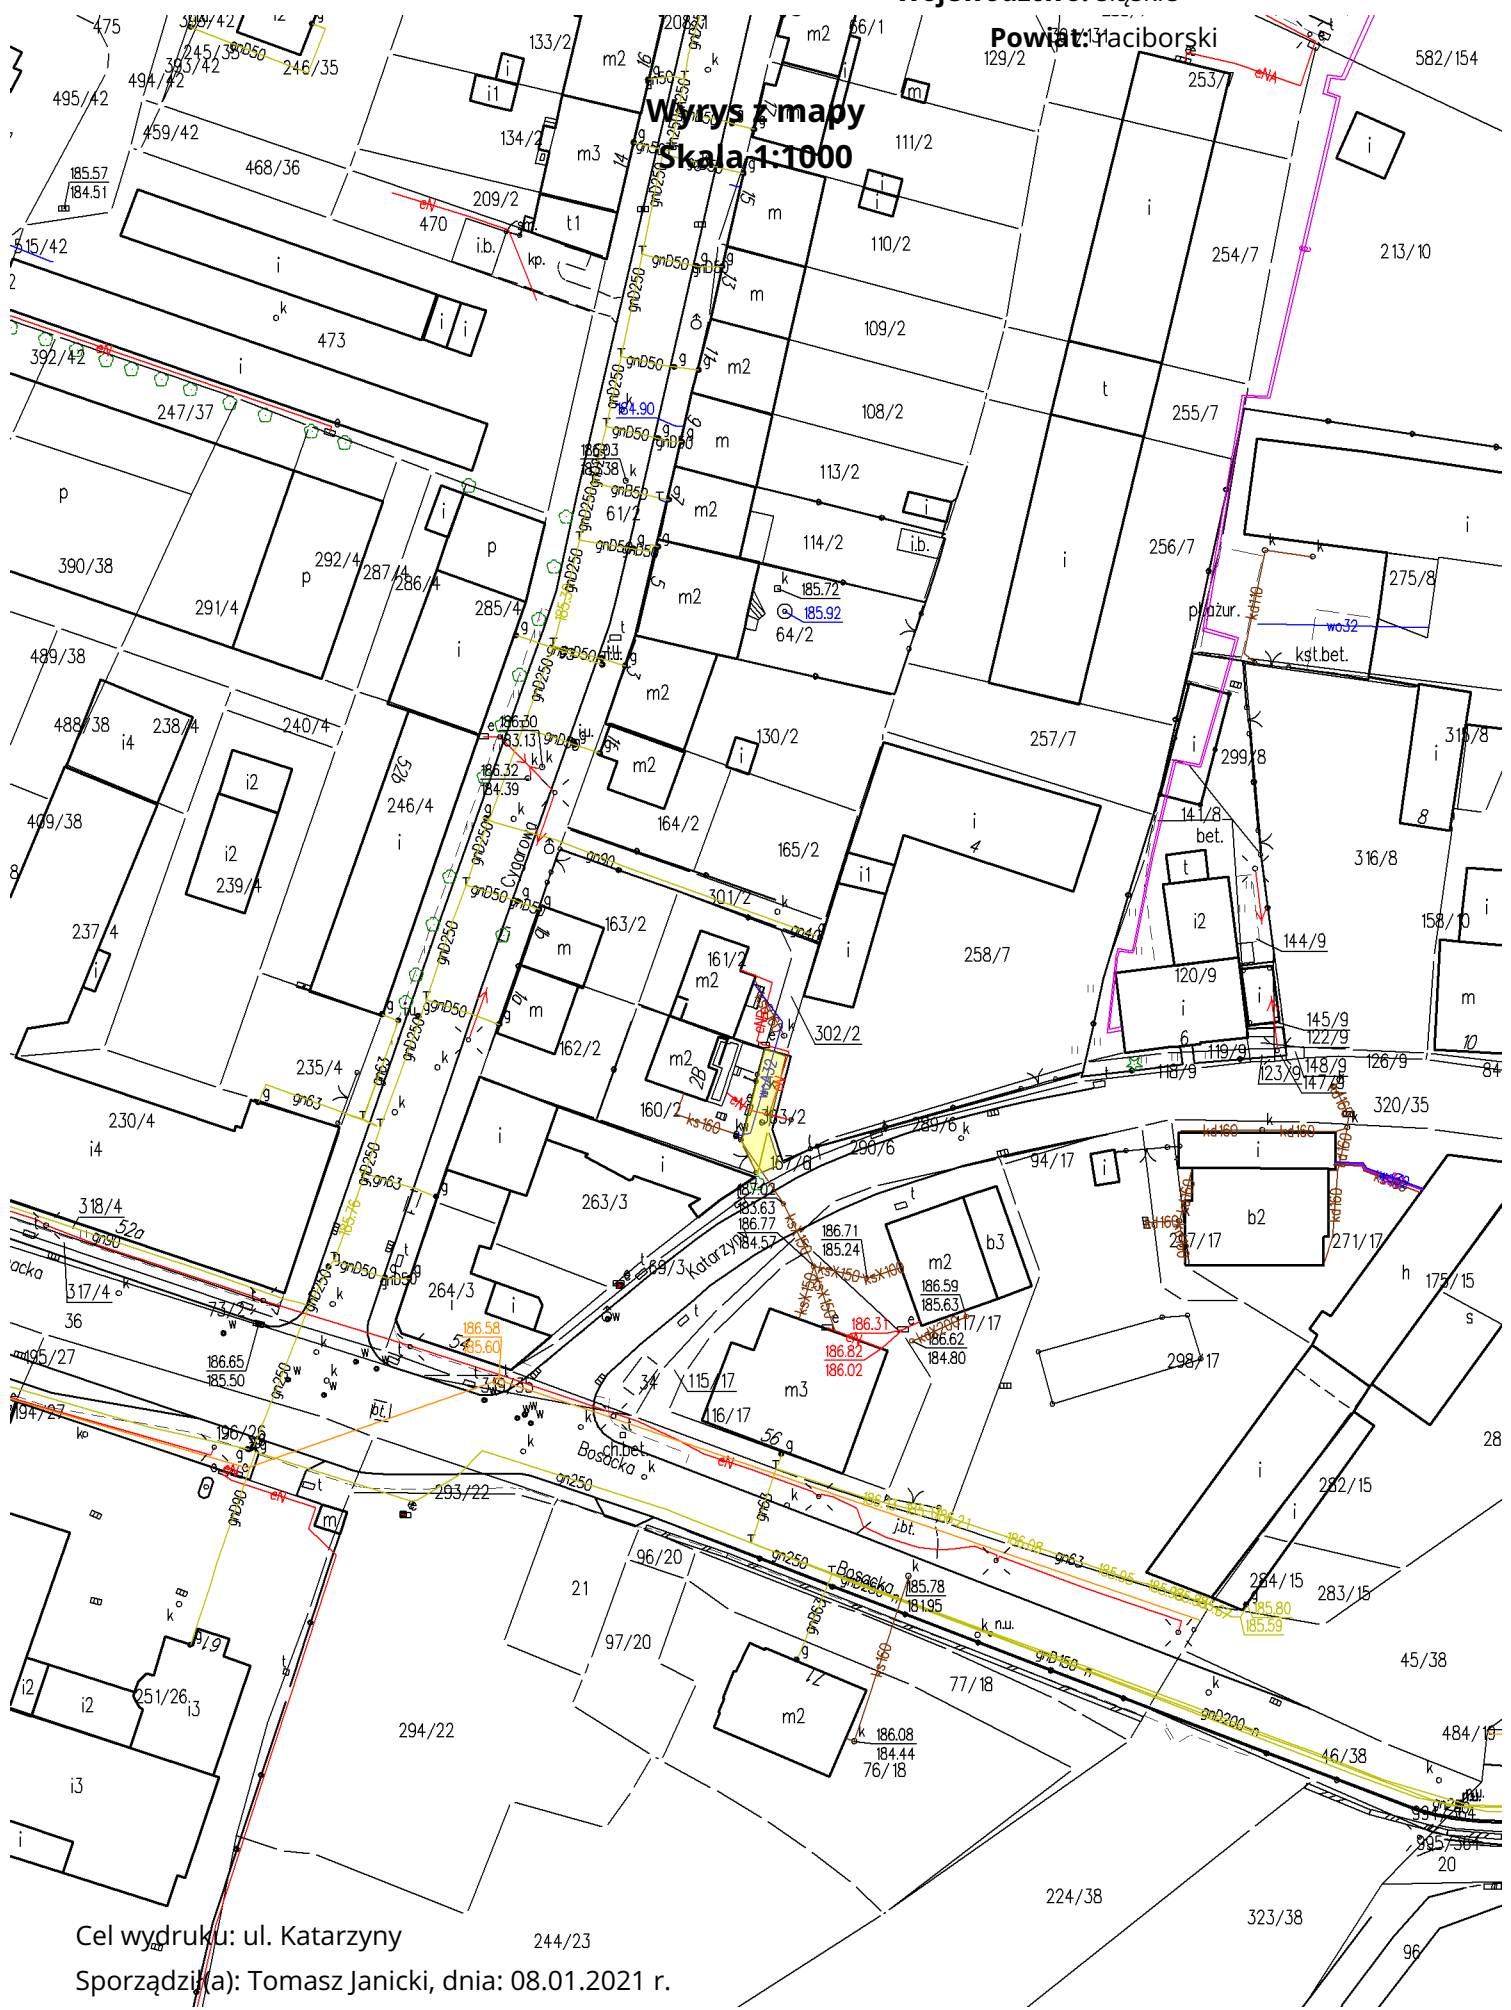

Wzrys z mapy
Skala 1:1000

Cel wydruku: ul. Katarzyny

244/23

Sporządził(a): Tomasz Janicki, dnia: 08.01.2021 r.