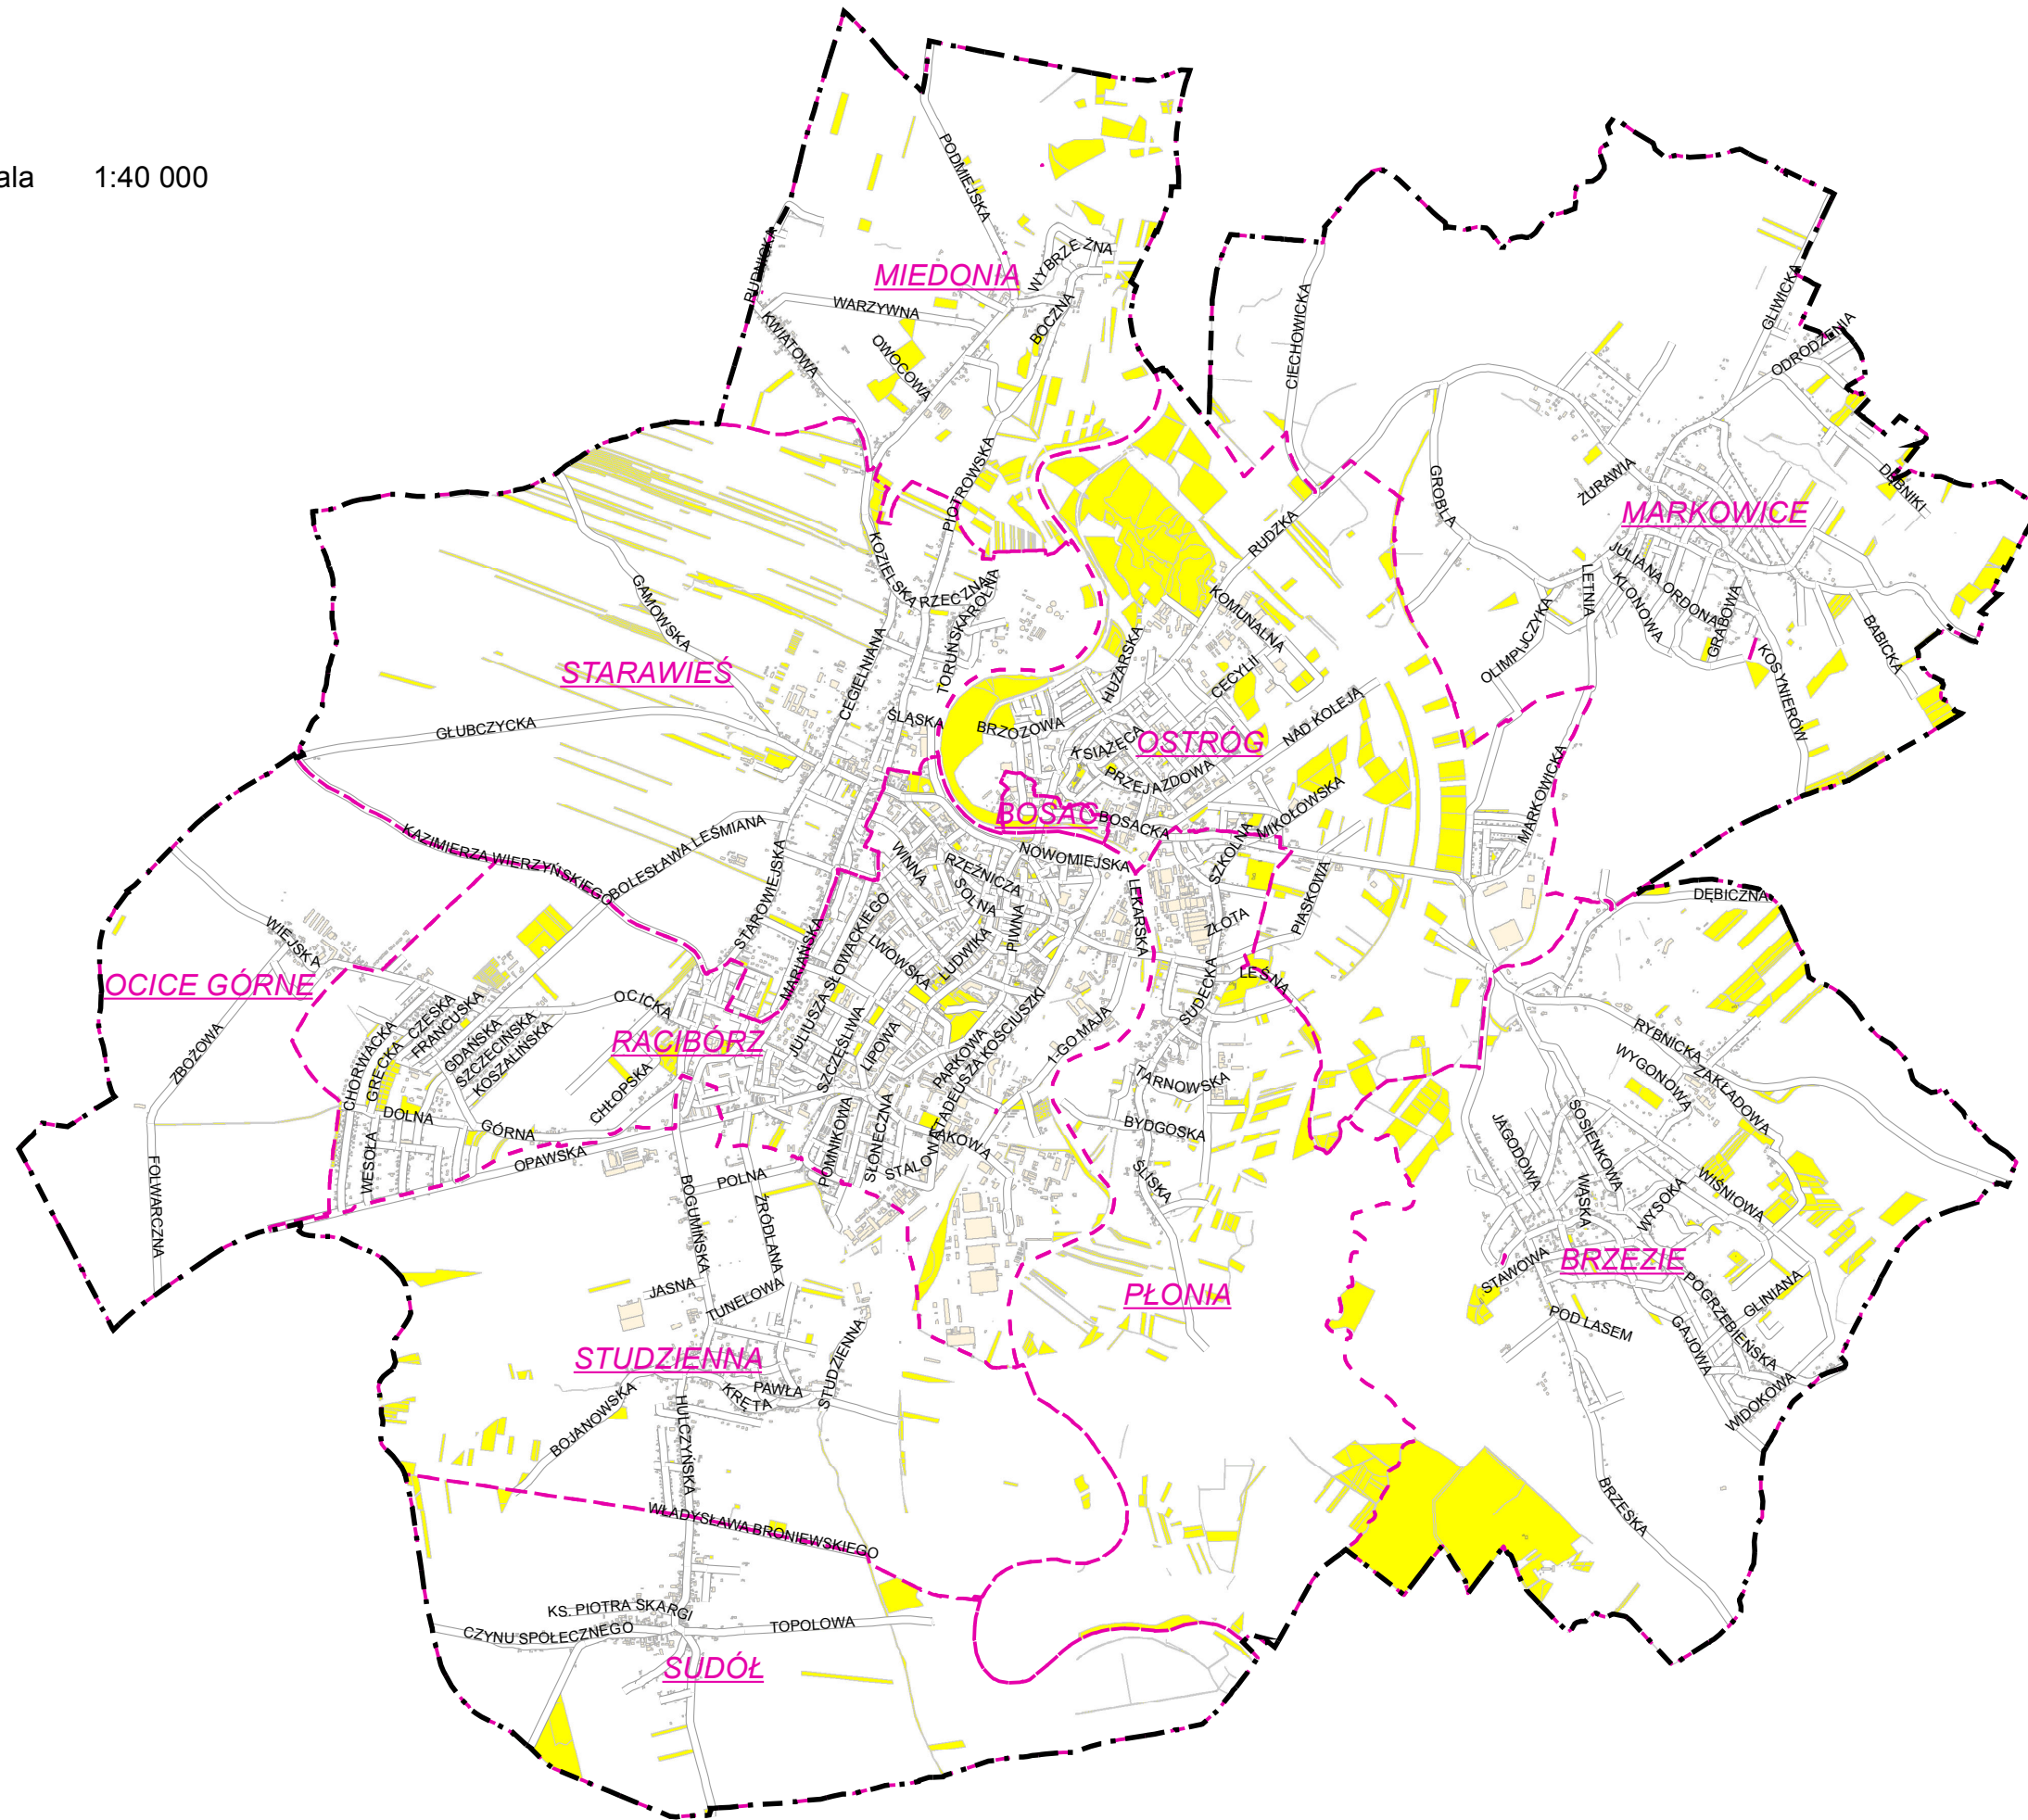

skala 1:40 000

Legenda

-  Granica miasta
-  Obręby ewidencyjne
-  osie_ulic
-  Działki Gminy Miasta Racibórz