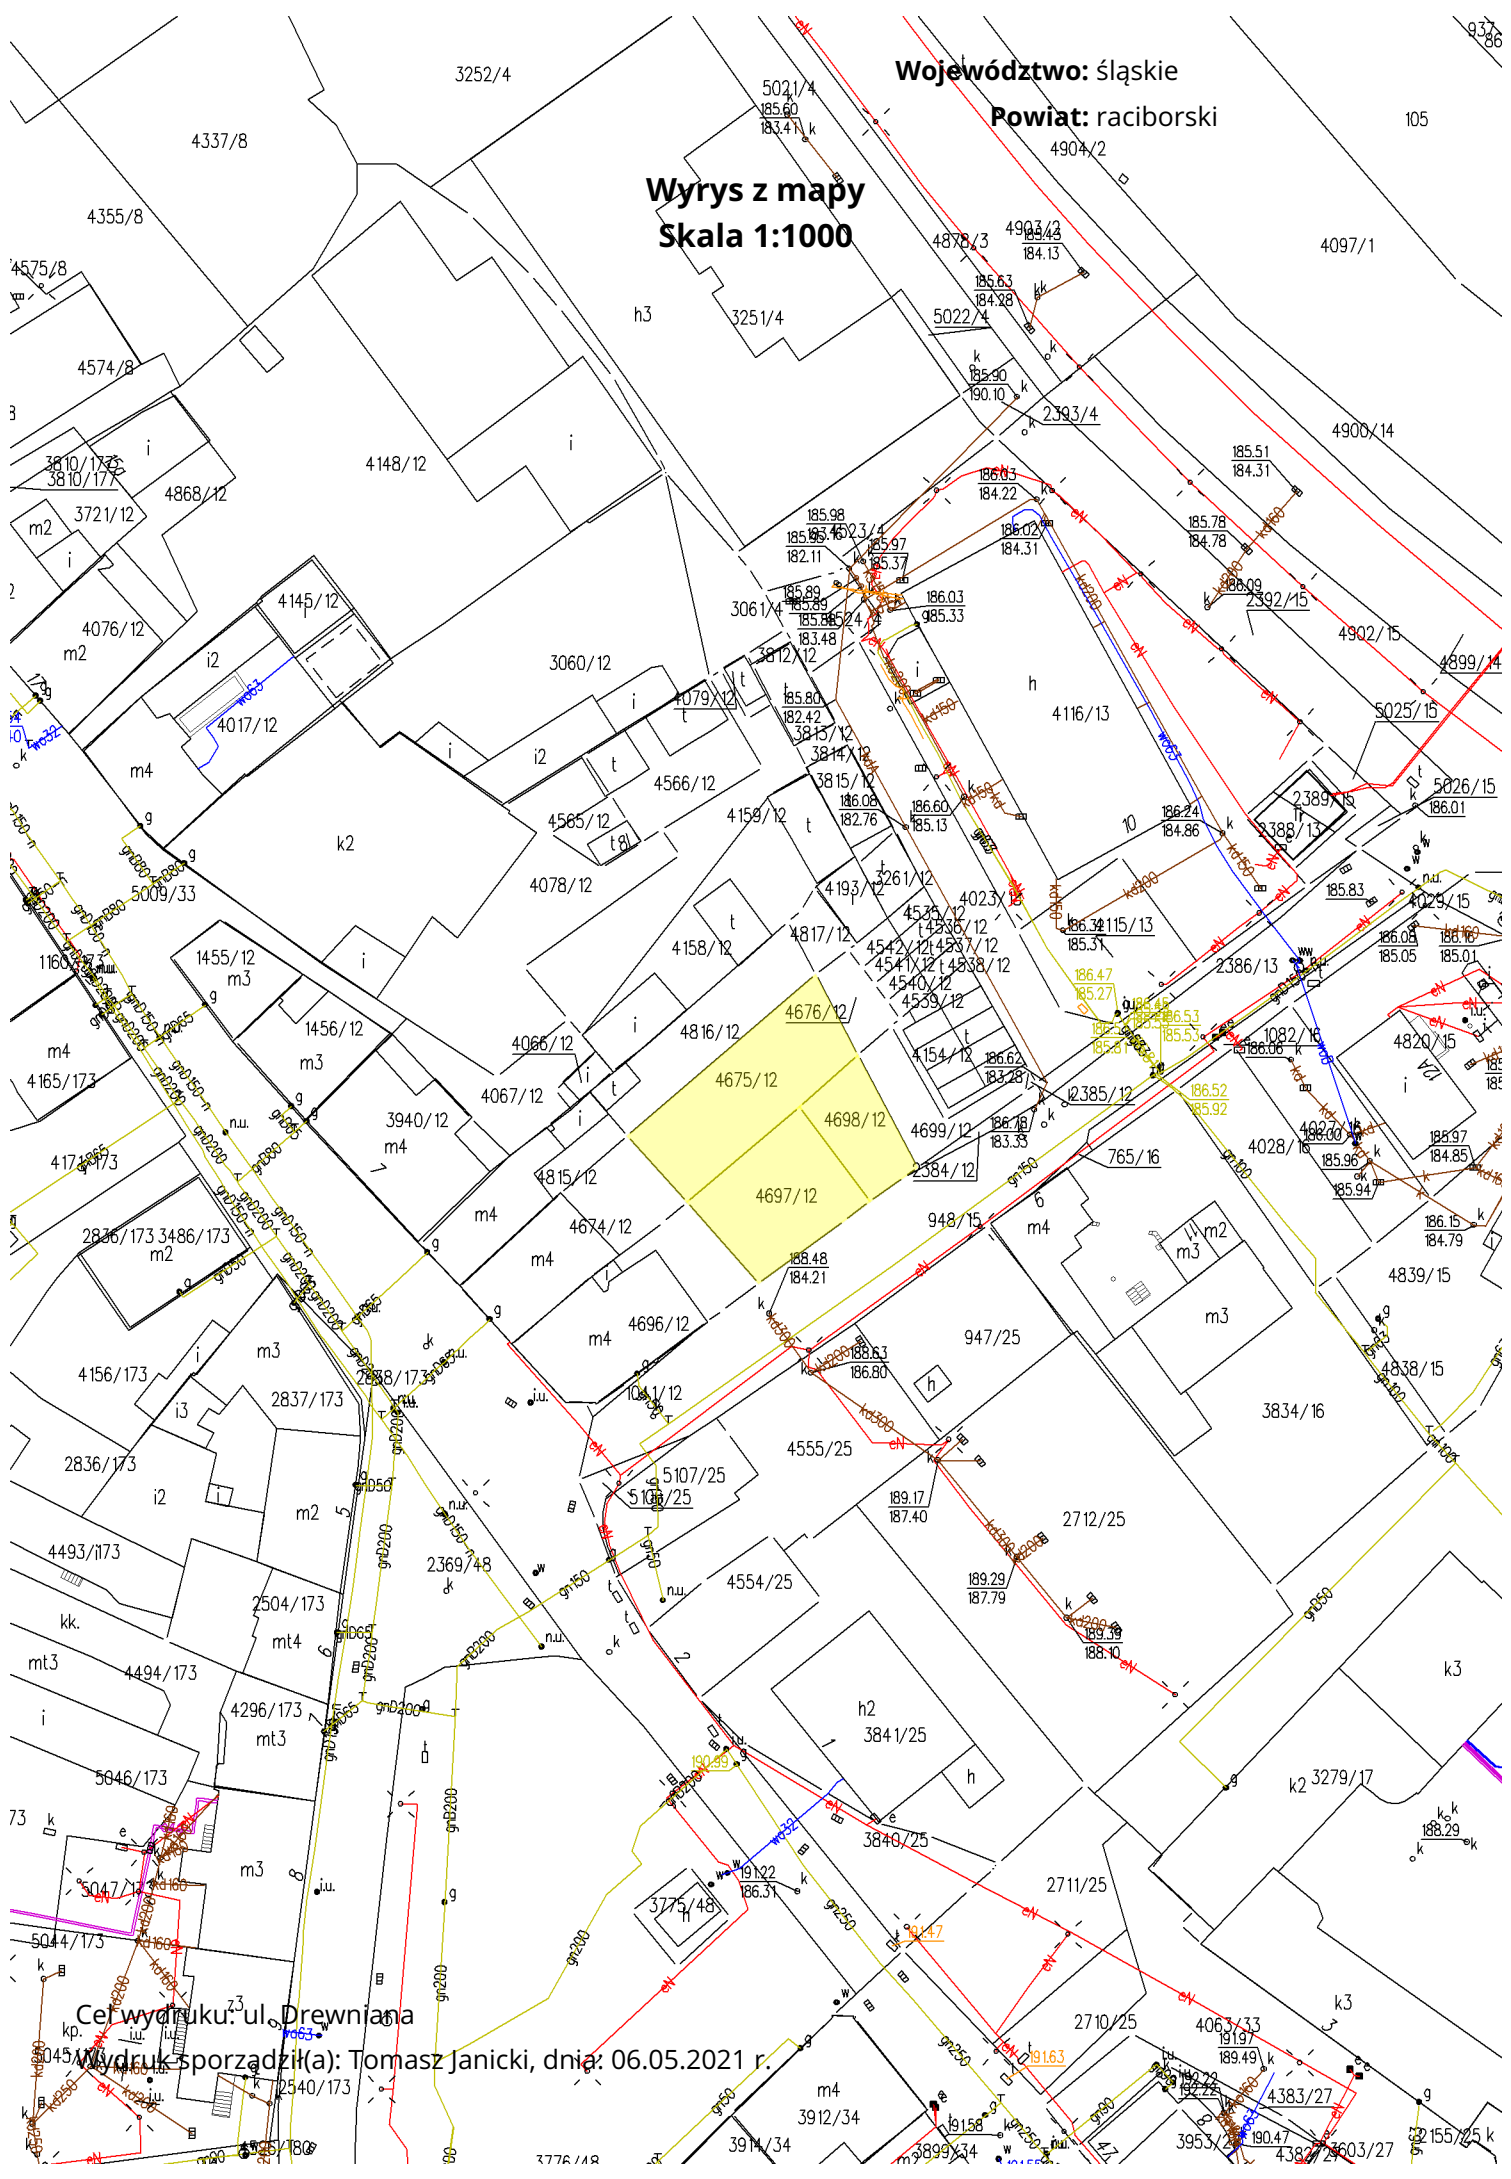

Województwo: śląskie

Powiat: raciborski

Wyrys z mapy
Skala 1:1000

Cel wydruku: ul. Drewniana

Wydruk sporządził (a): Tomasz Janicki, dnia: 06.05.2021 r.