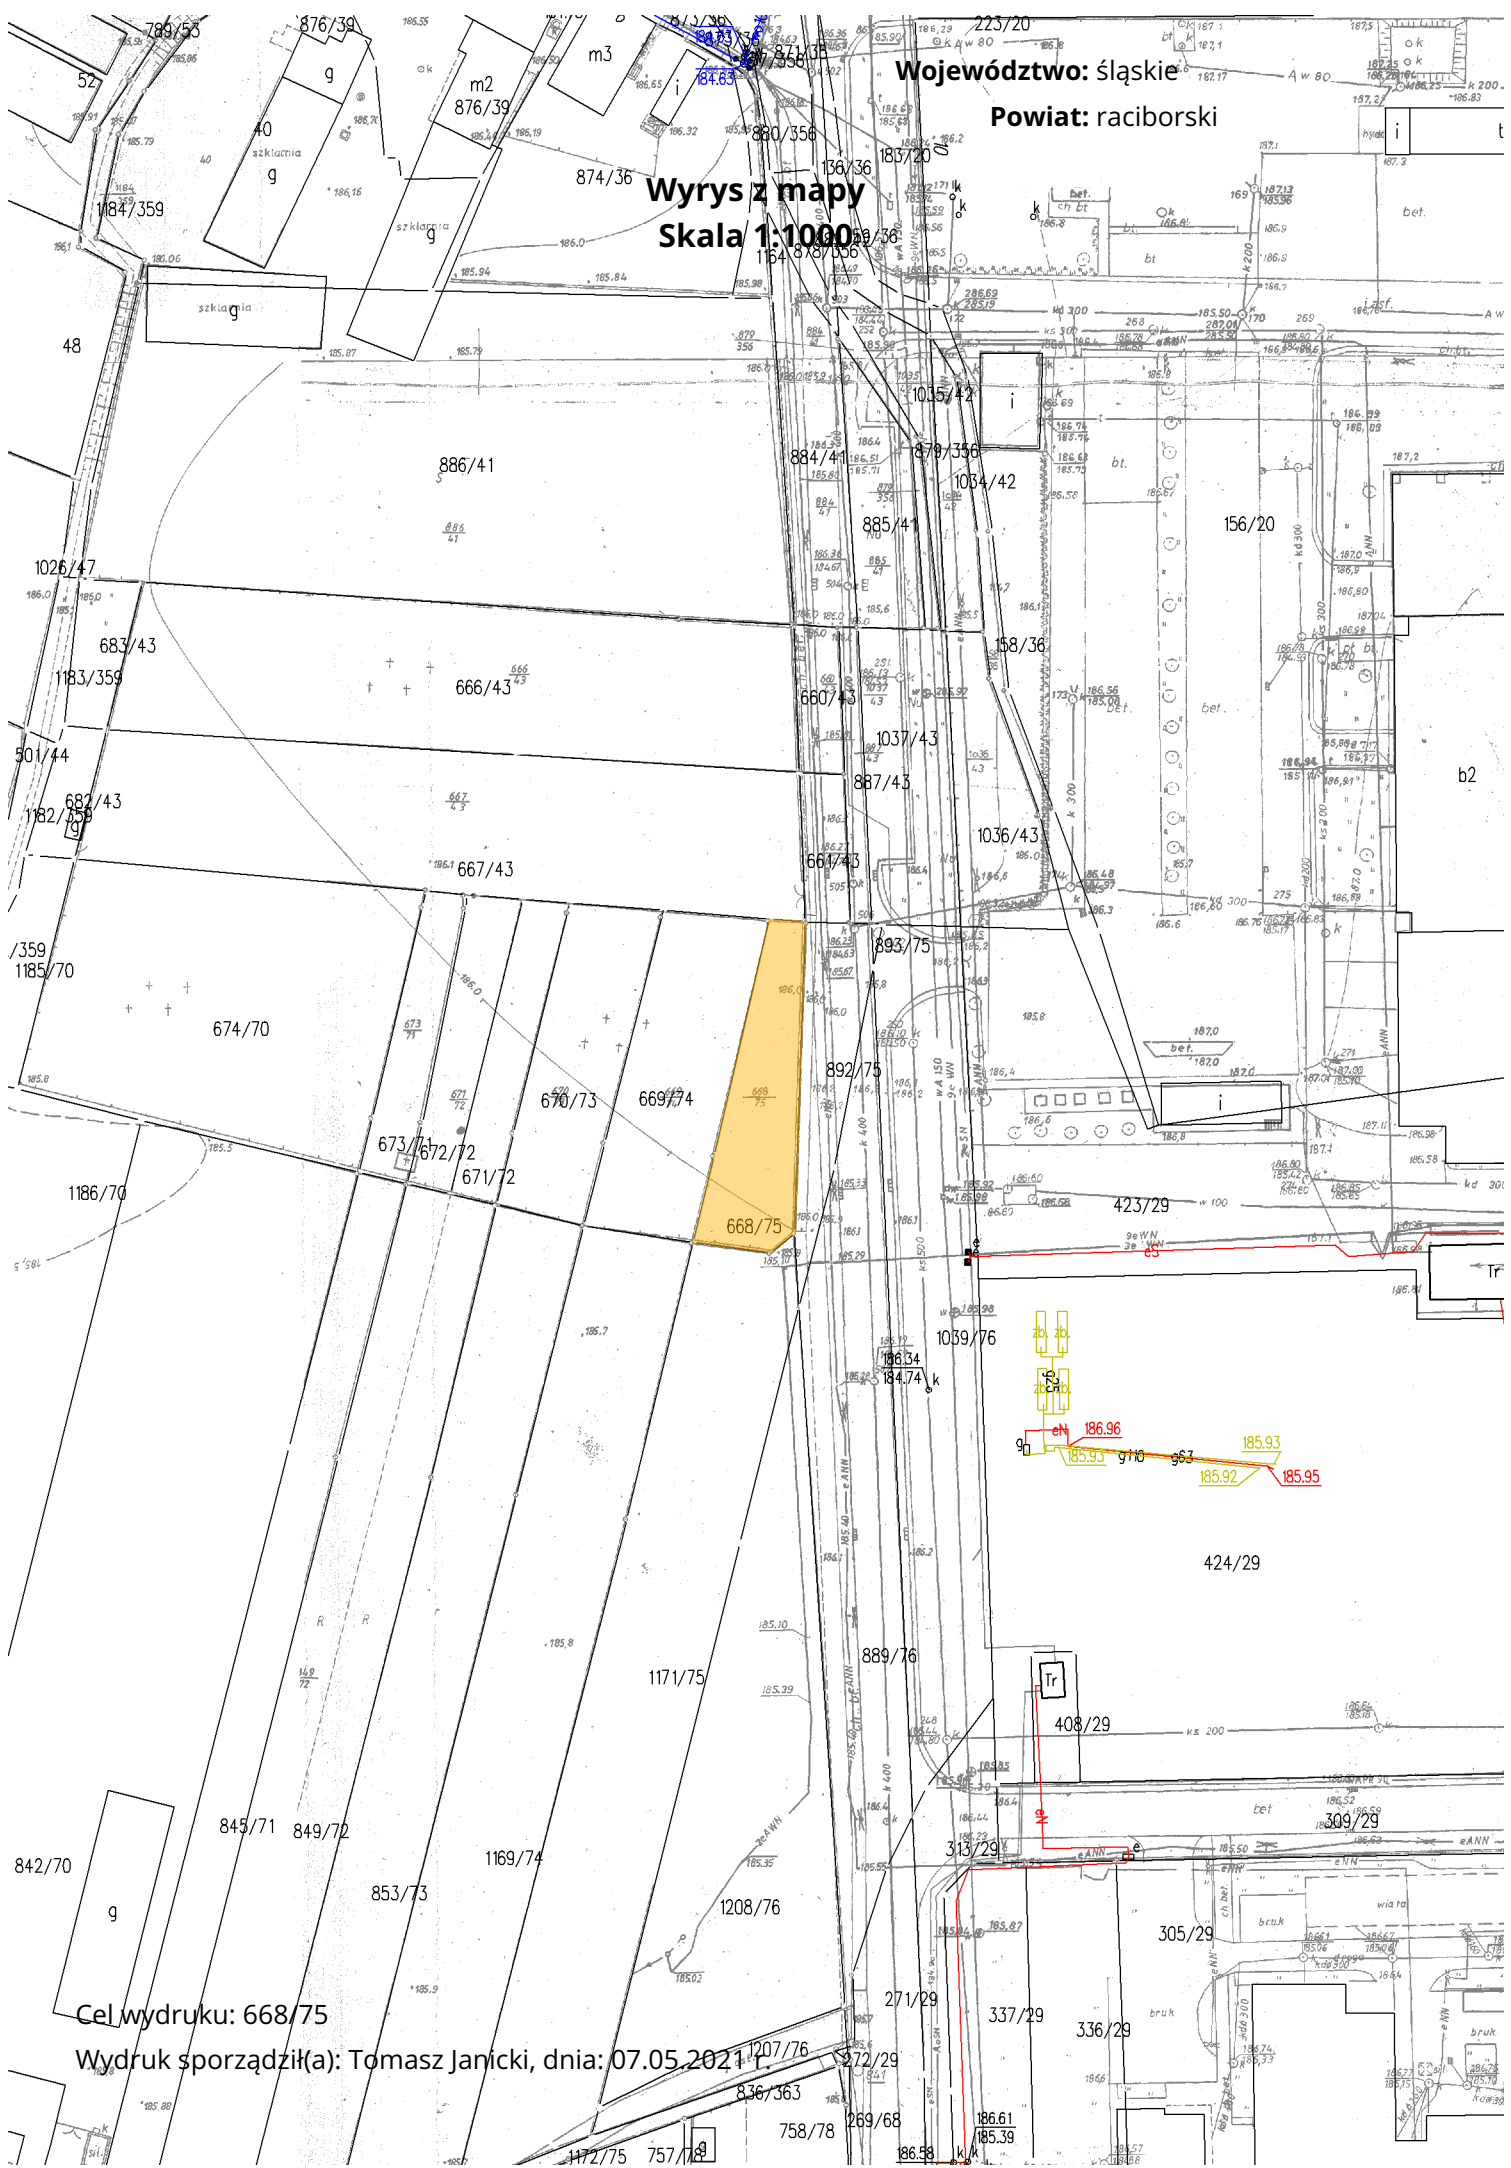

Województwo: śląskie

Powiat: raciborski

Wyrwy z mapy  
Skala 1:1000

Cel wydruku: 668/75

Wydruk sporządził(a): Tomasz Janicki, dnia: 07.05.2021