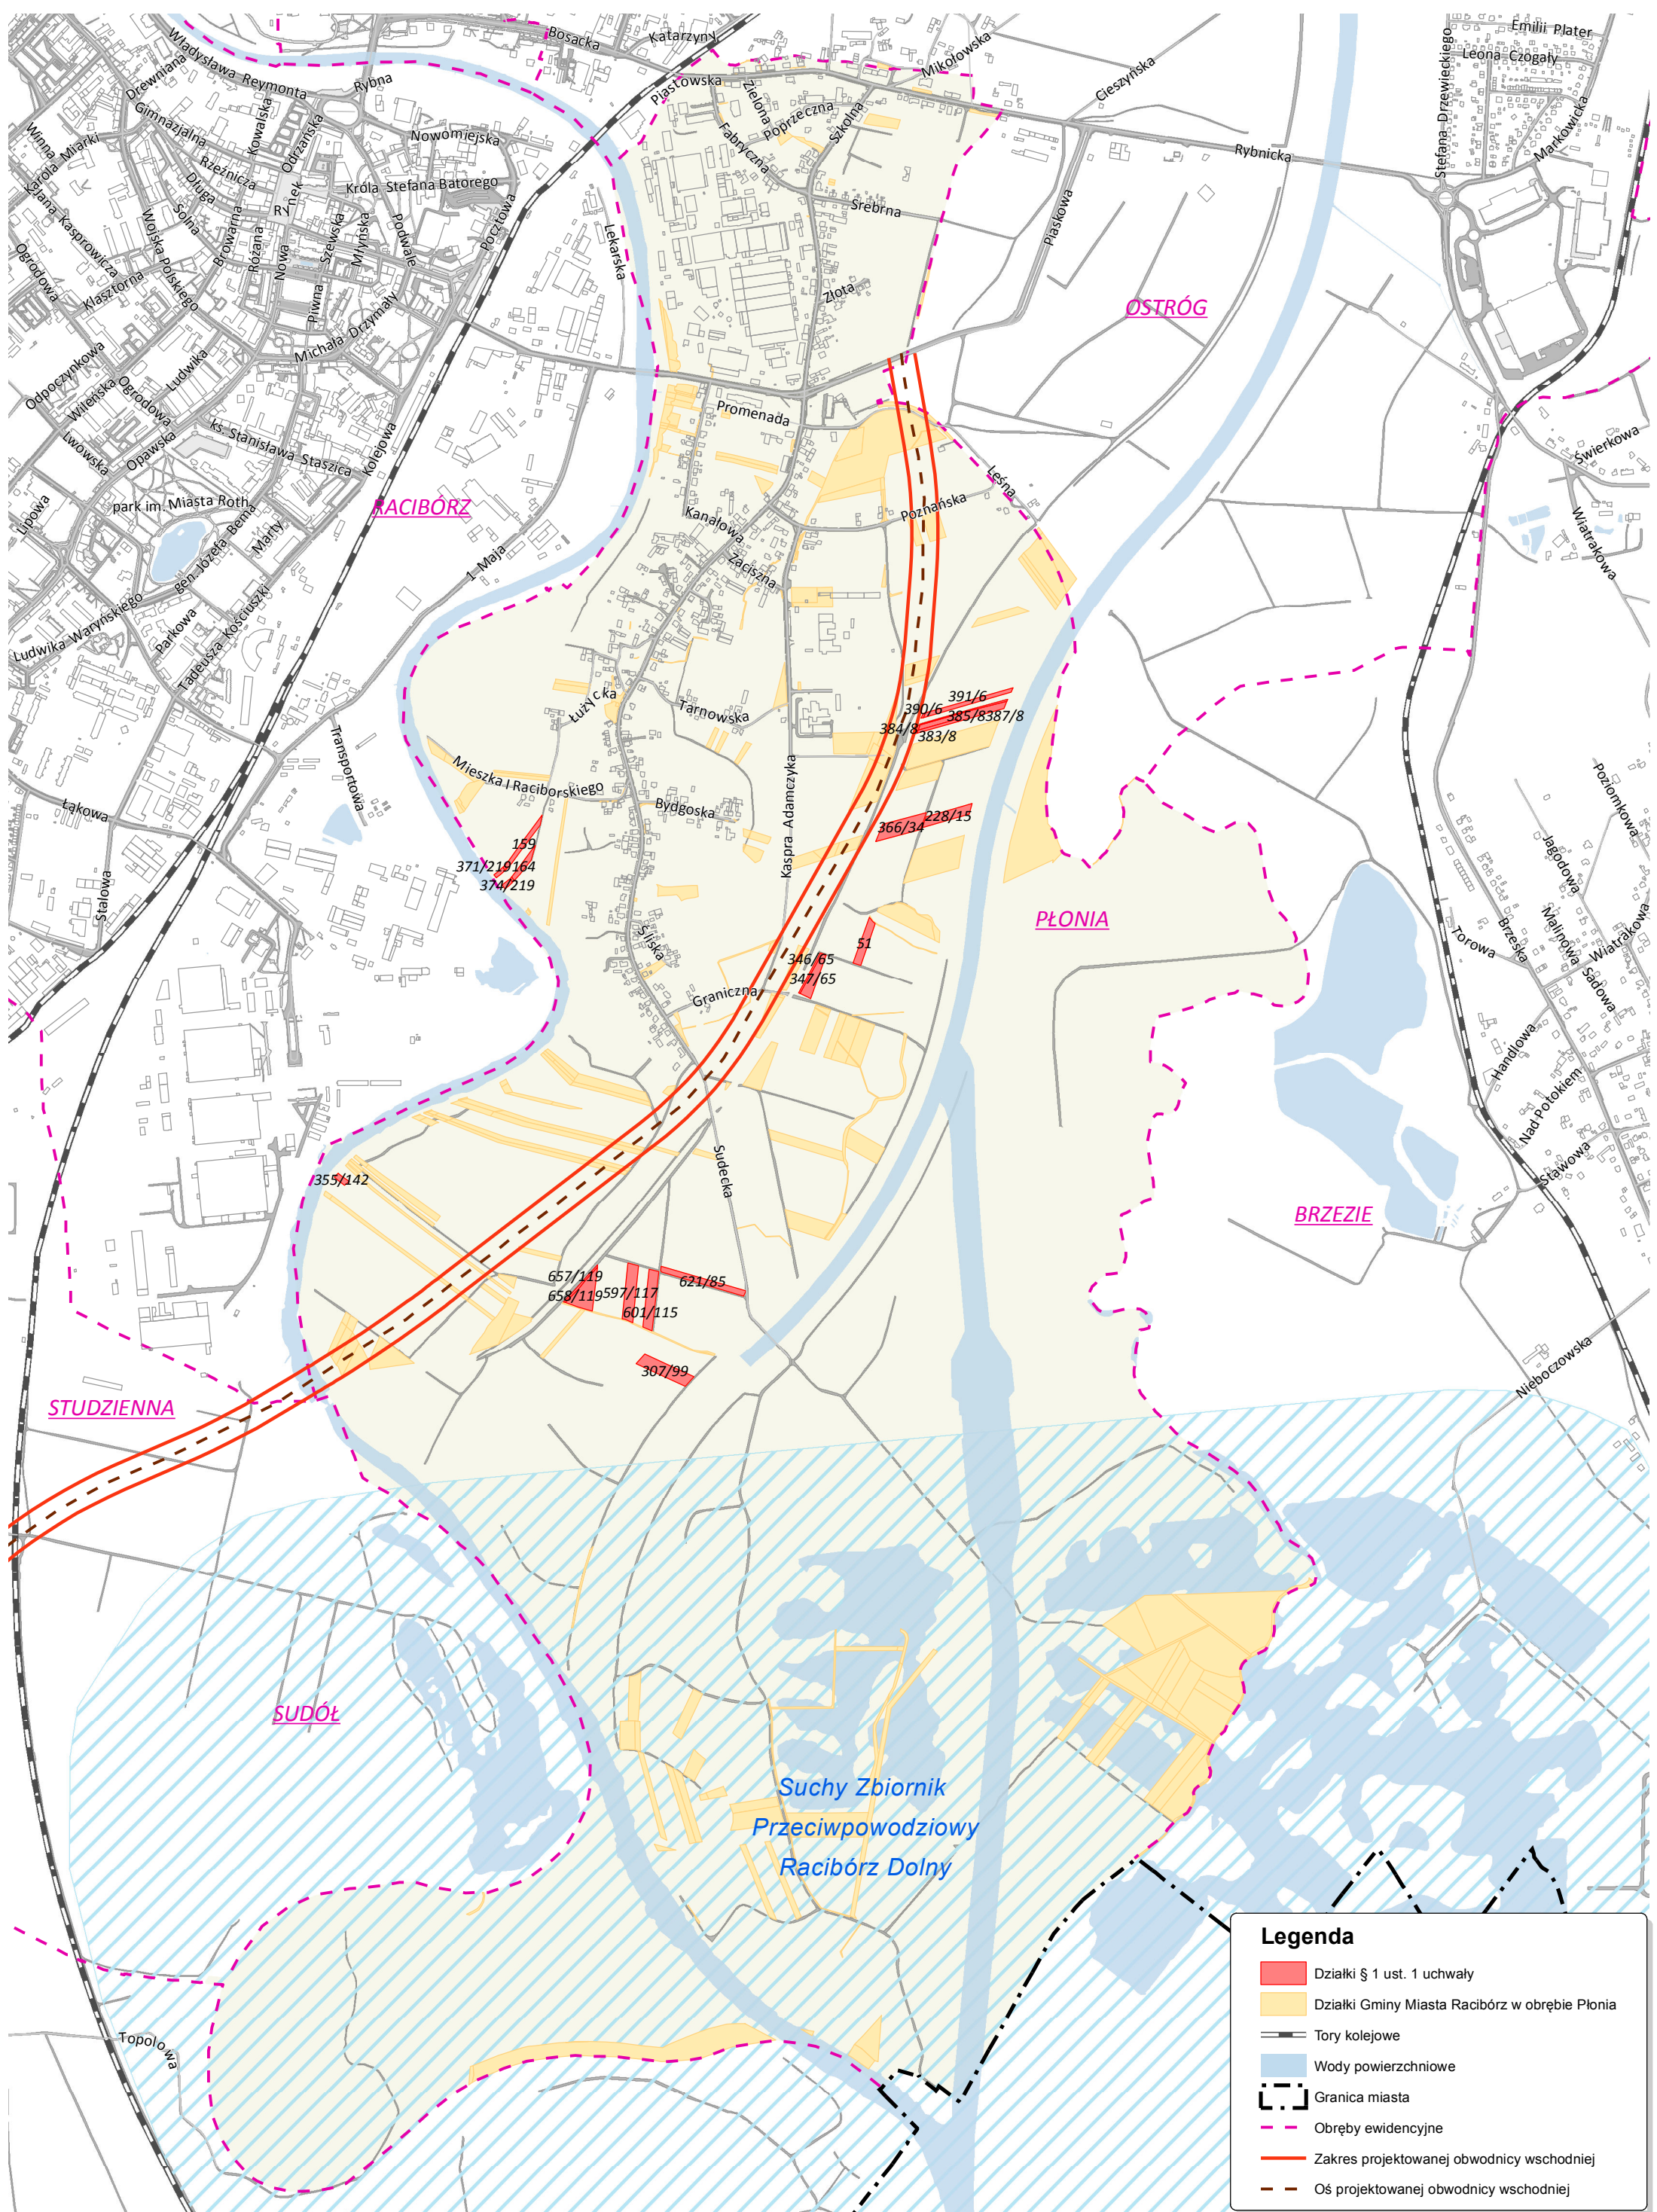

skala 1:13 000

Załącznik
do Uchwały nr
Rady Miasta Racibórz z dnia

Legenda

- Działki § 1 ust. 1 uchwały
- Działki Gminy Miasta Racibórz w obrębie Plonia
- Tory kolejowe
- Wody powierzchniowe
- Granica miasta
- Obrębny ewidencyjne
- Zakres projektowanej obwodnicy wschodniej
- Oś projektowanej obwodnicy wschodniej