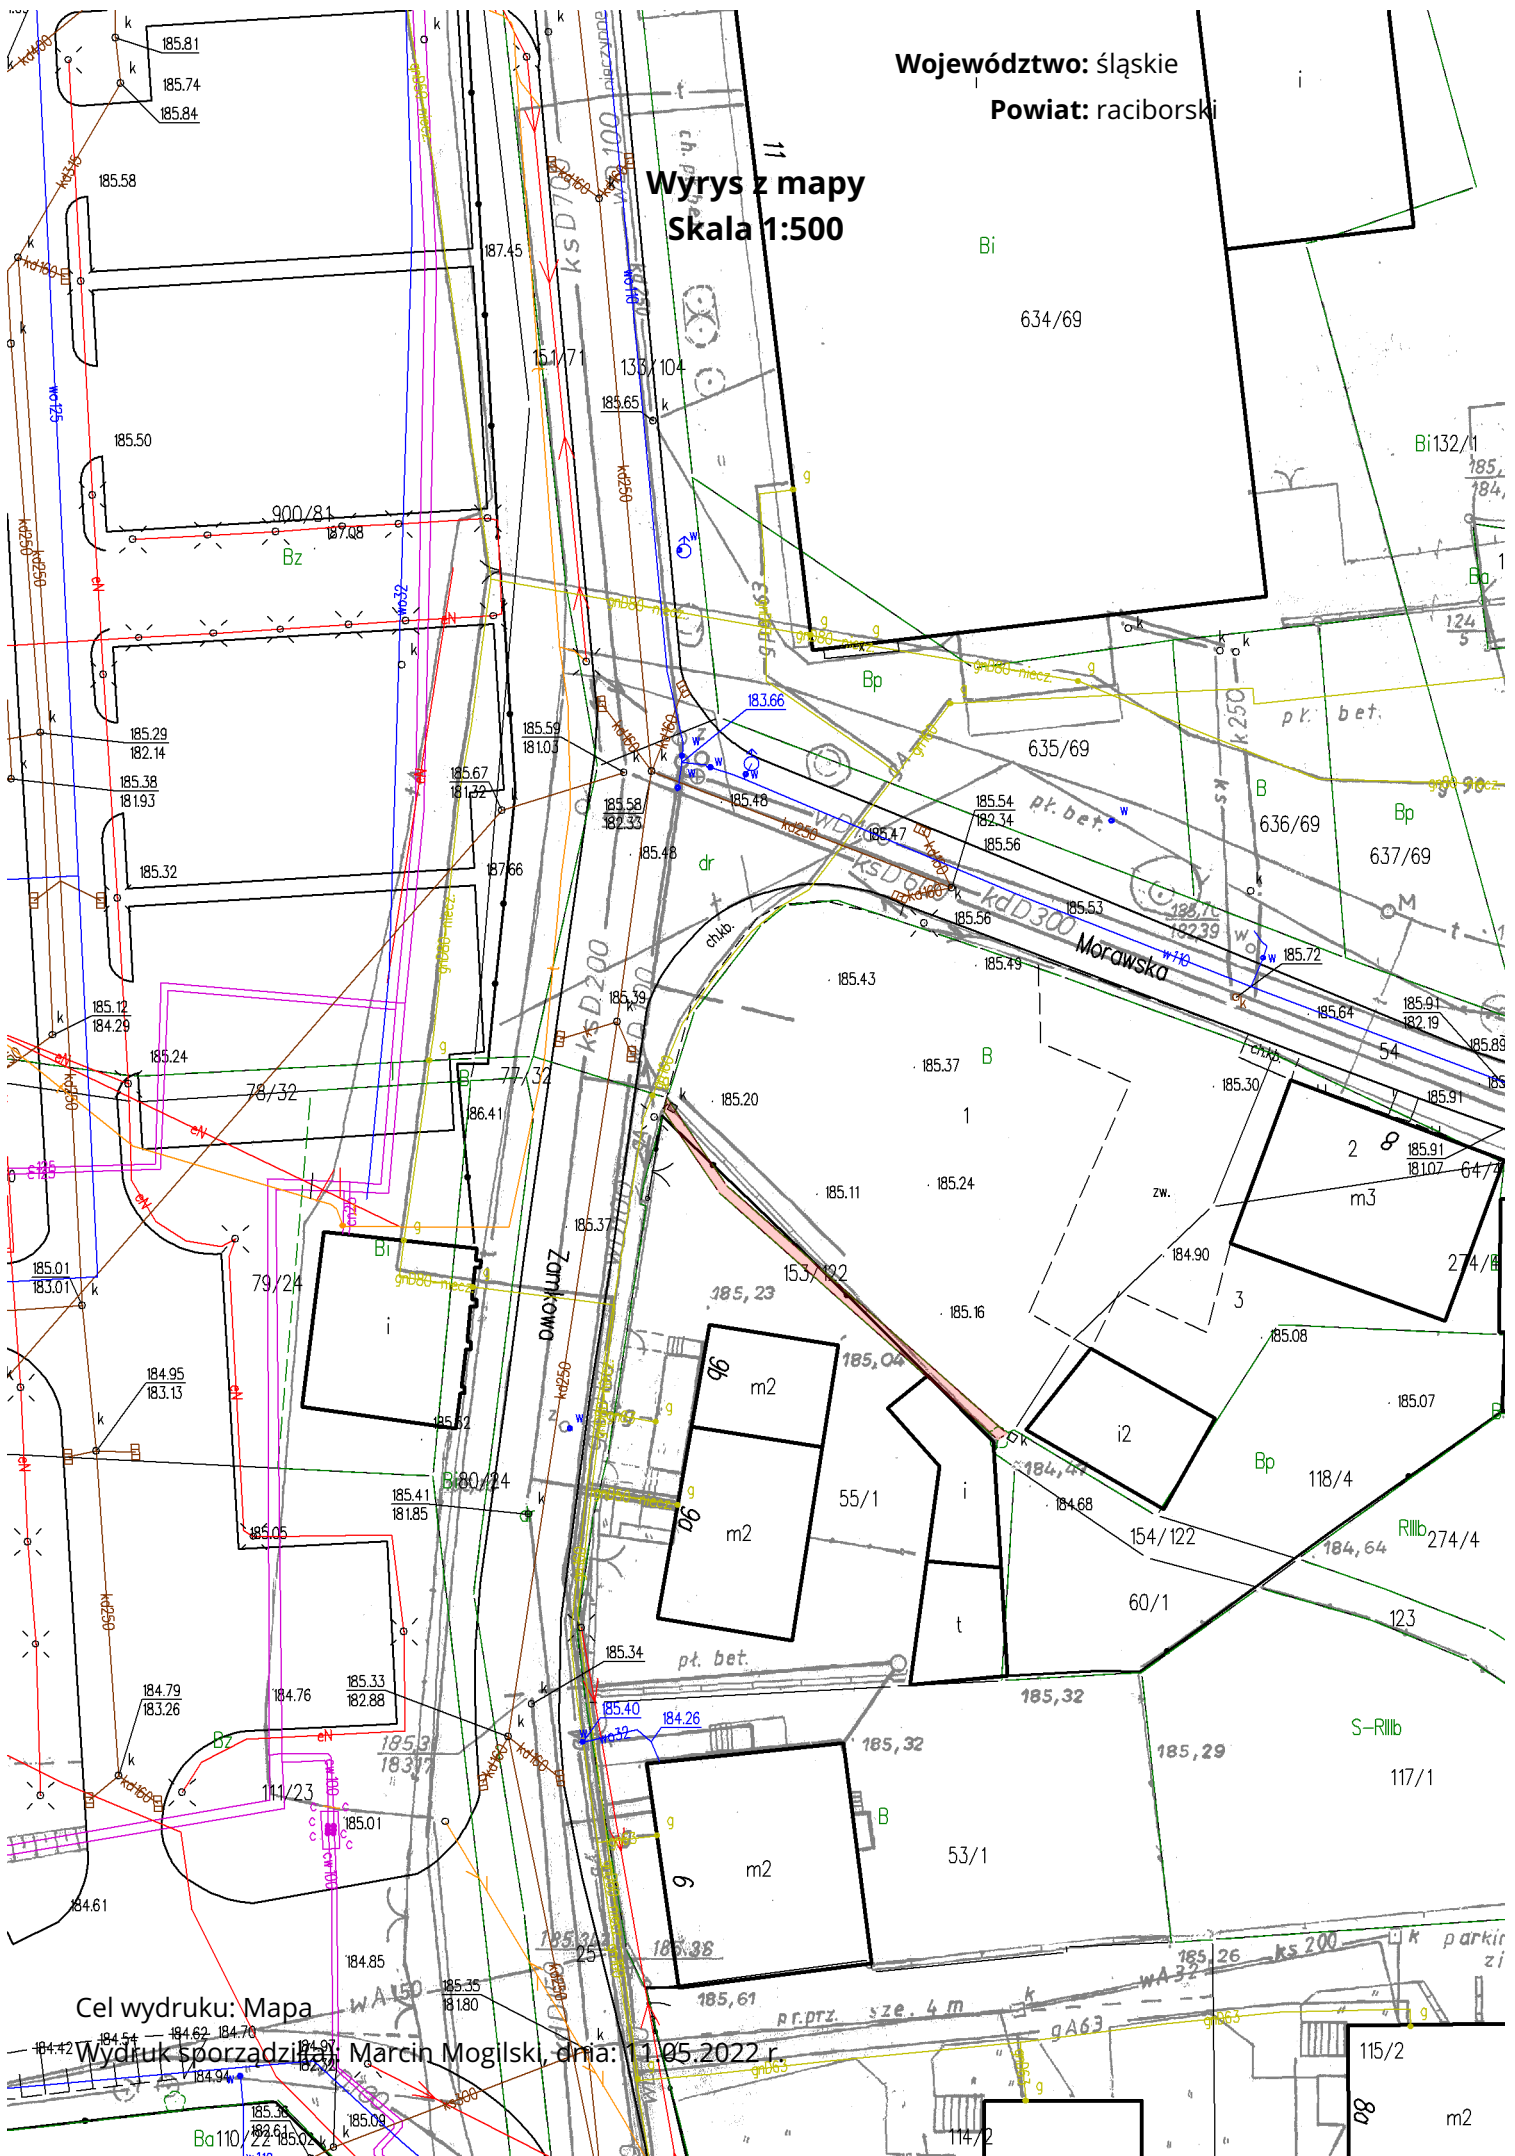

Województwo: śląskie  
Powiat: raciborski

Wyrzys z mapy  
Skala 1:500

Cel wydruku: Mapa

Wydruk sporządził: Marcin Mogiński, dnia: 11.05.2022 r.