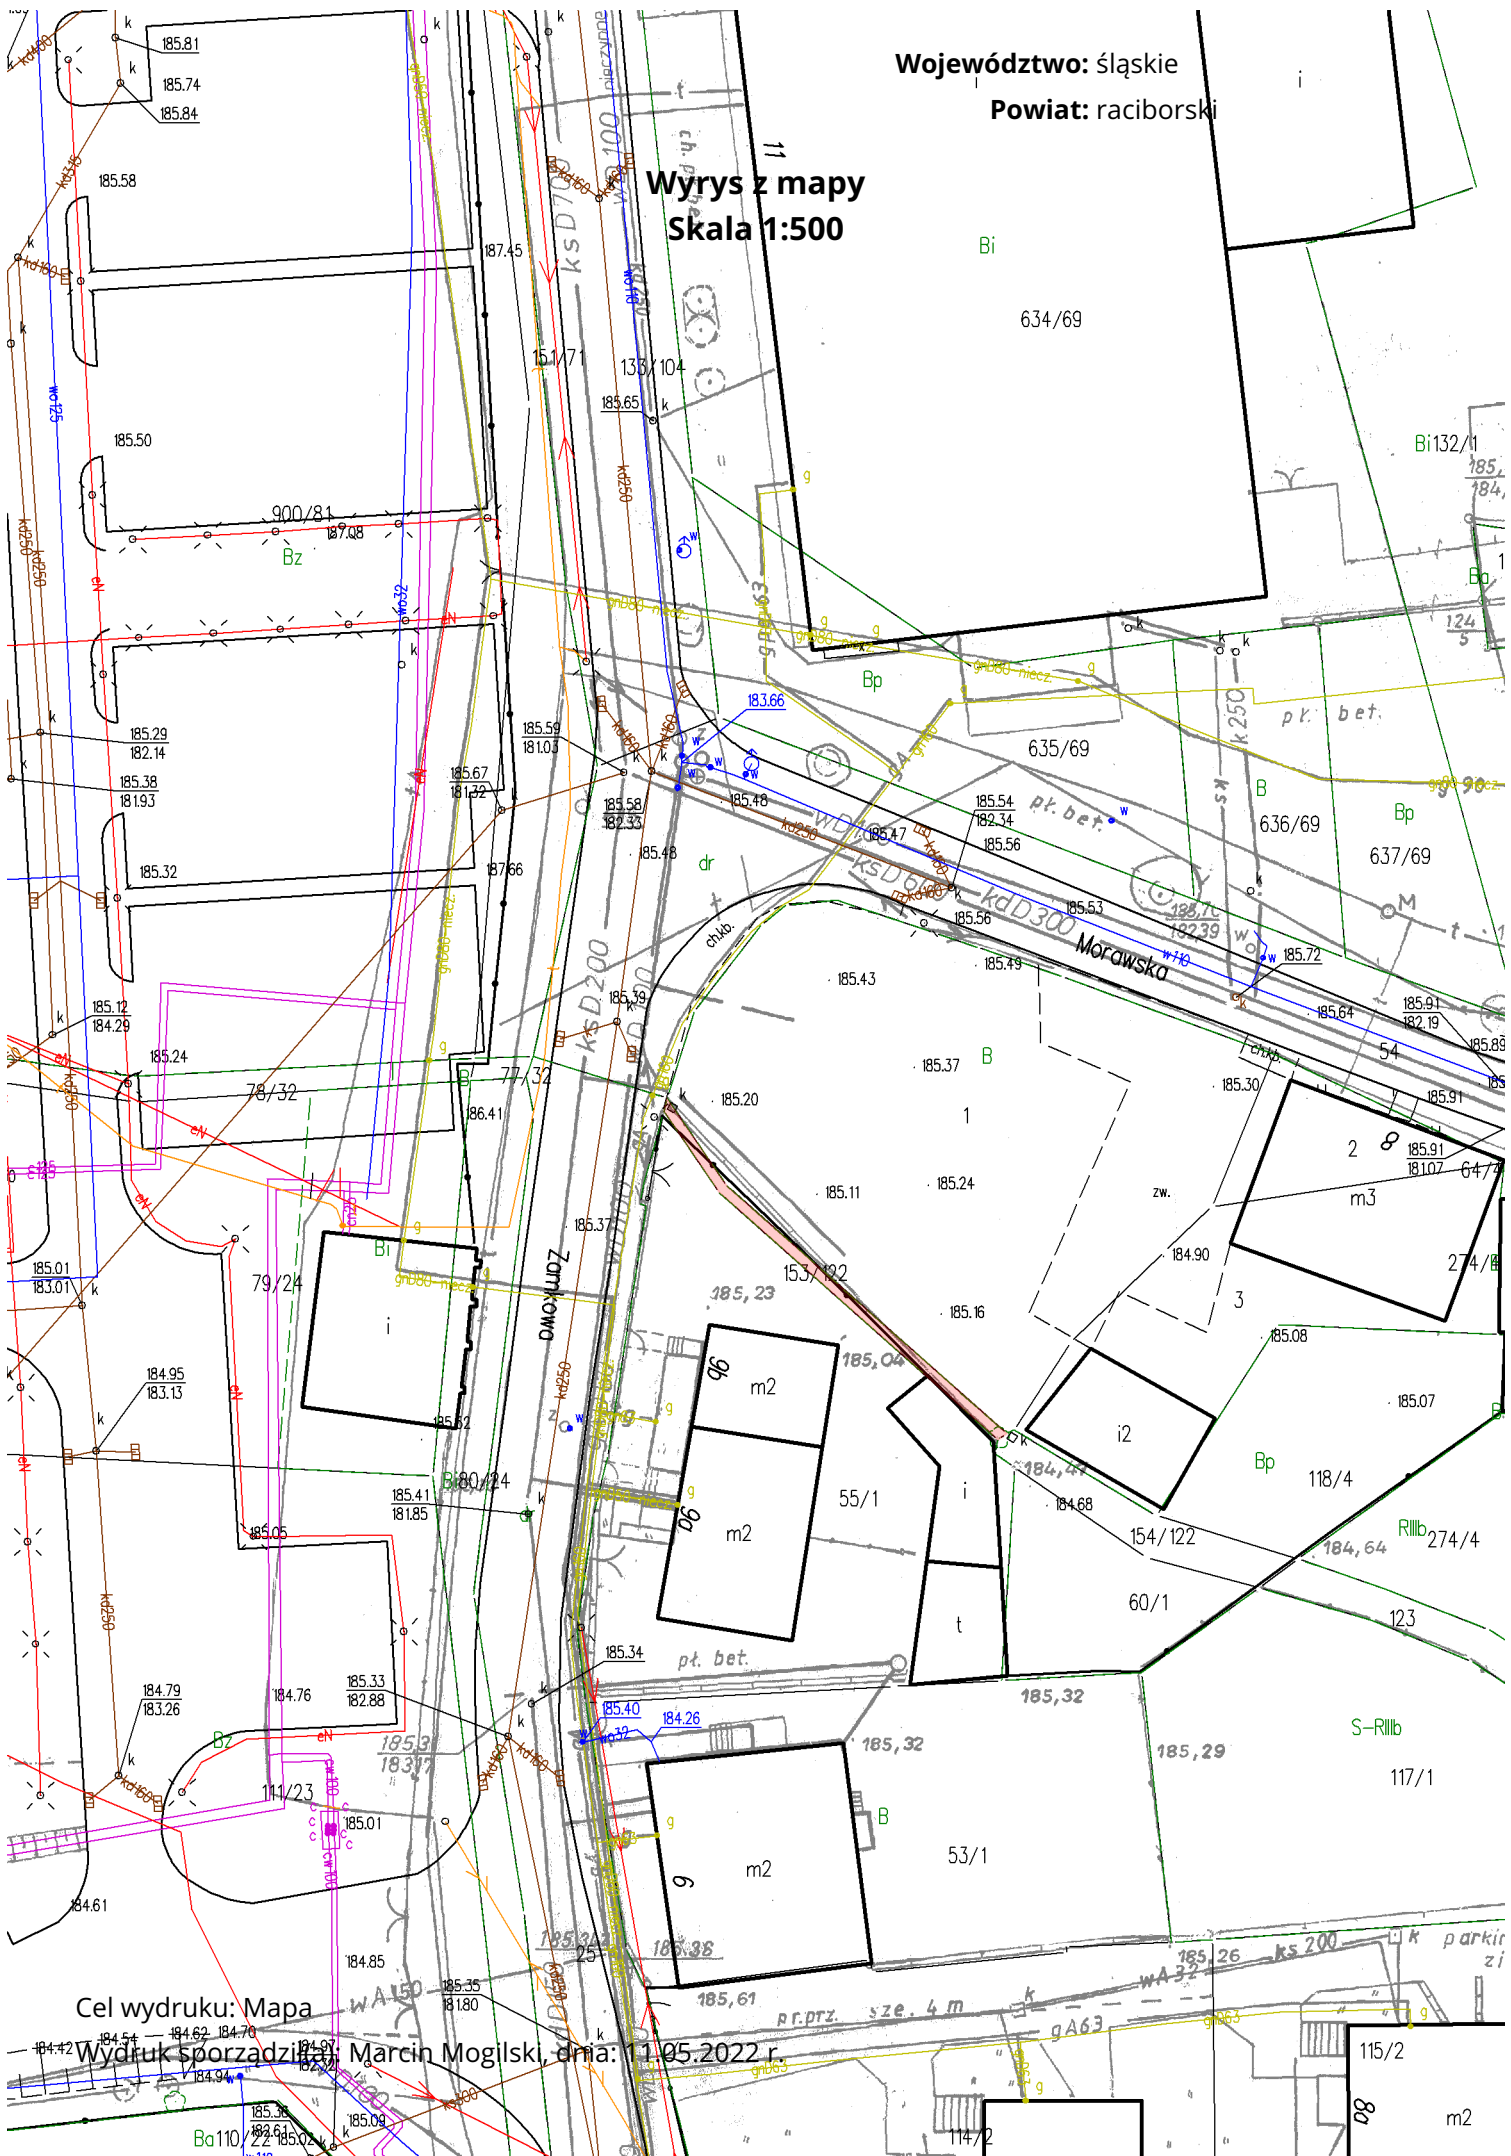

Województwo: śląskie  
Powiat: raciborski

Wyrzys z mapy  
Skala 1:500

Cel wydruku: Mapa

Wydruk sporządził: Marcin Mogiński, dnia: 11.05.2022 r.