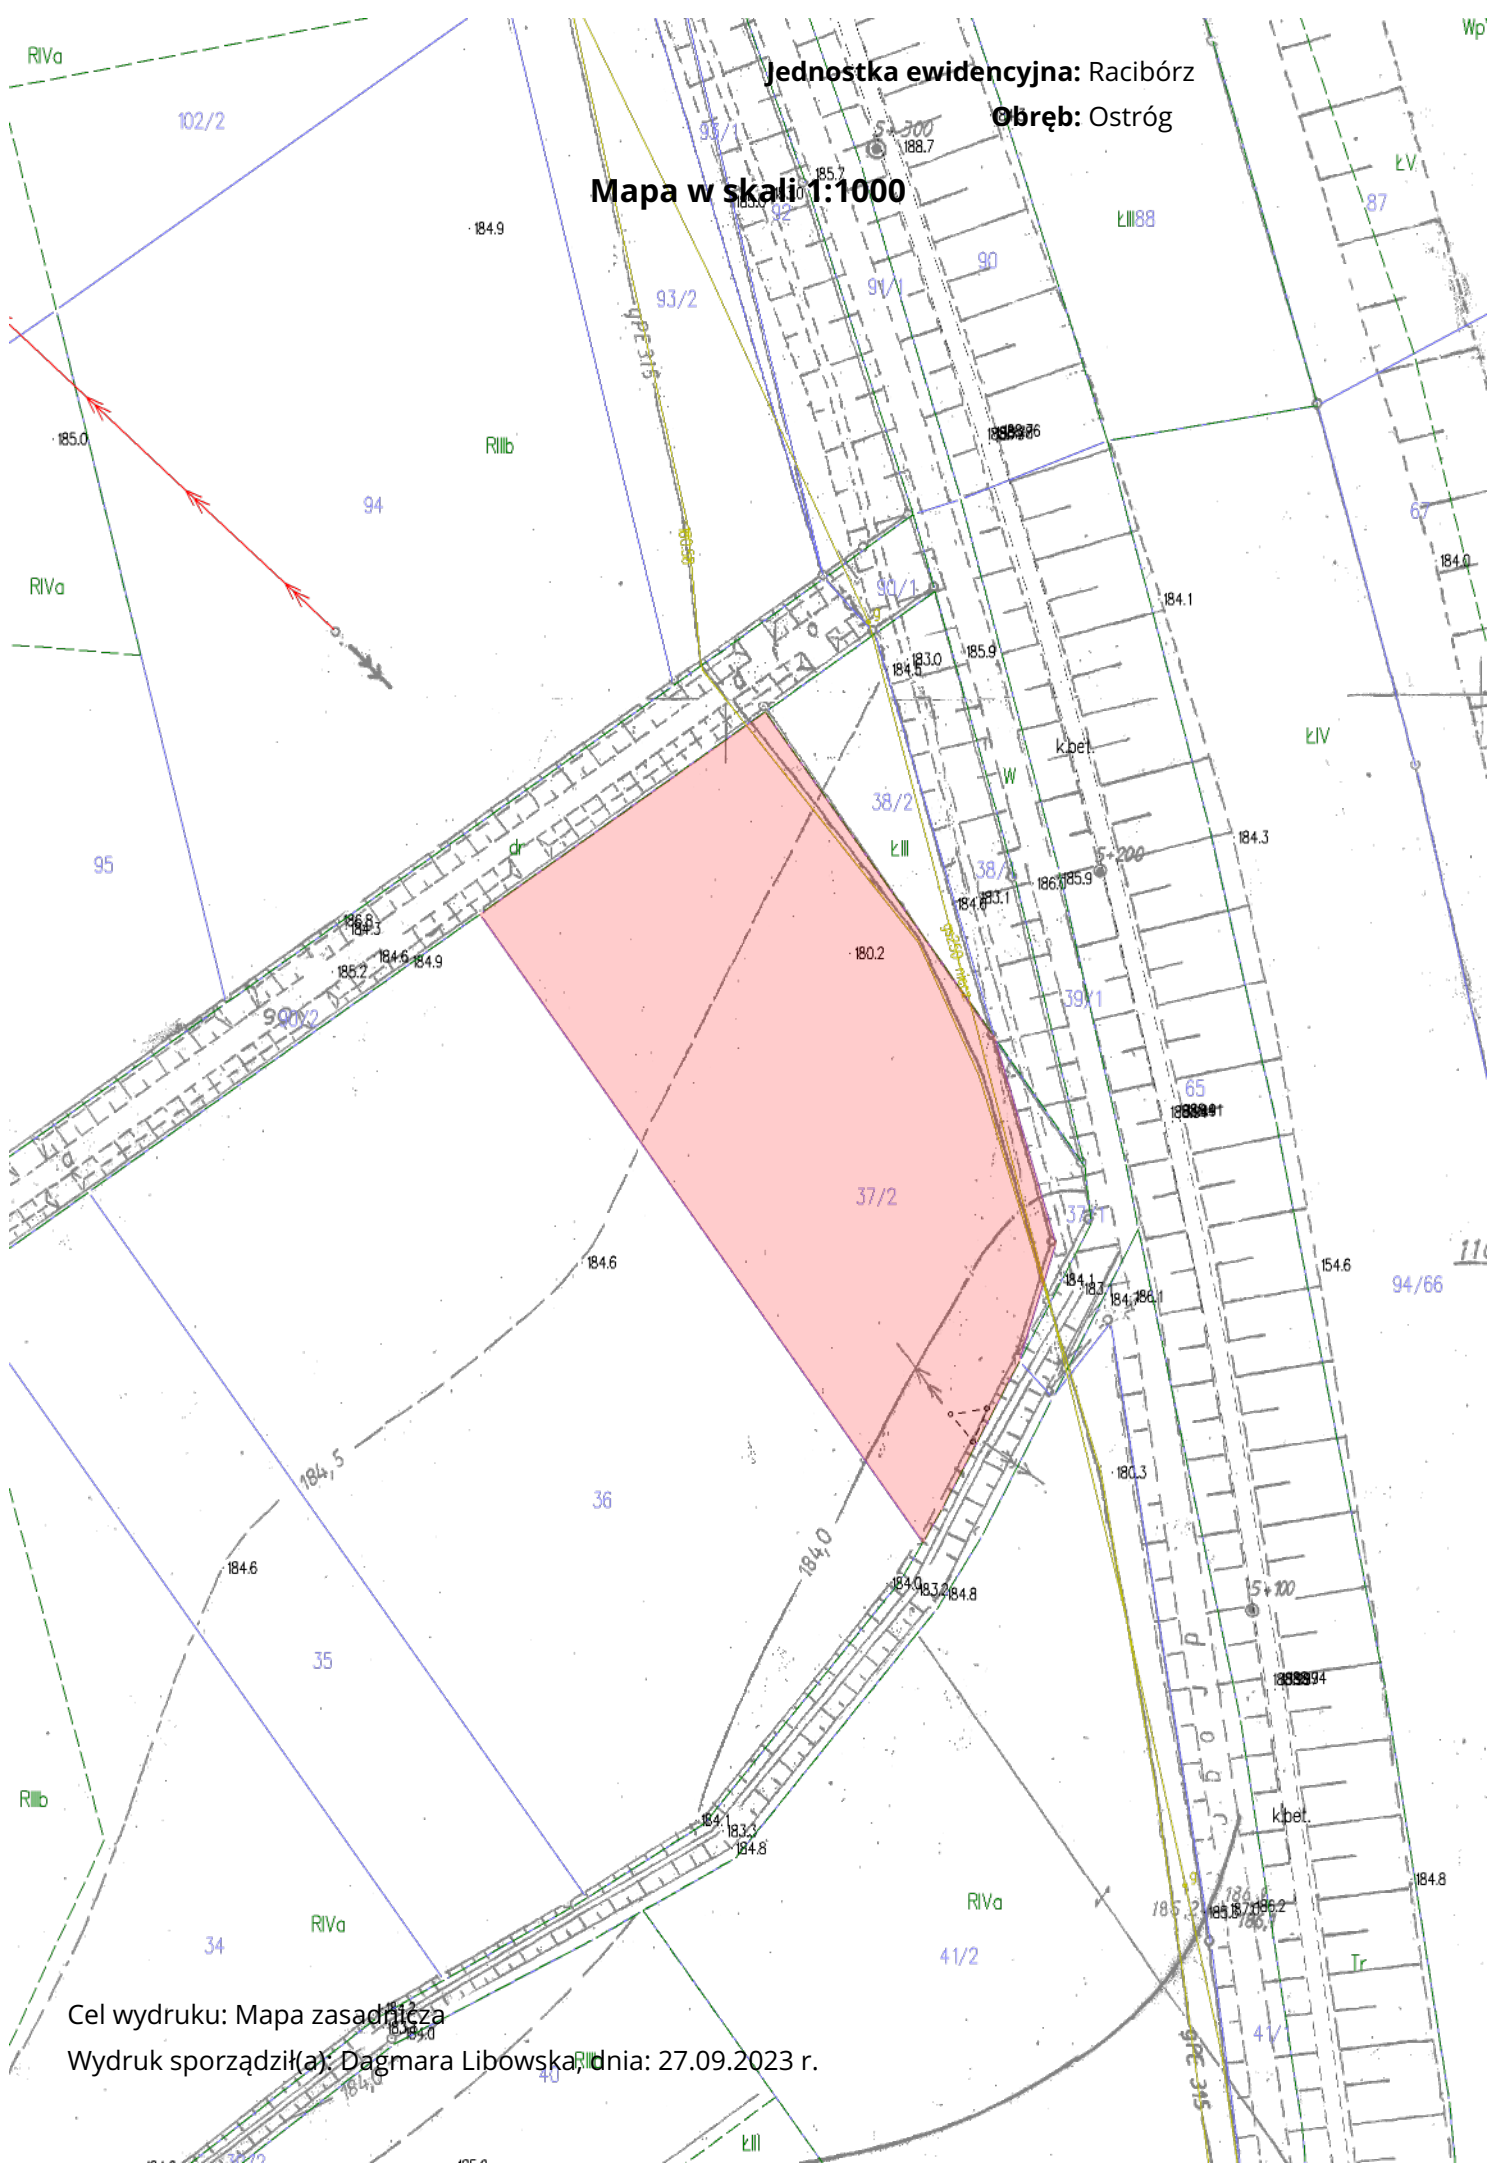

RIVa  
102/2

Jednostka ewidencyjna: Racibórz

Óbręb: Ostróg

Mapa w skali 1:1000

Cel wydruku: Mapa zasadnicza  
Wydruk sporządził(a): Dagmara Libowska, dnia: 27.09.2023 r.