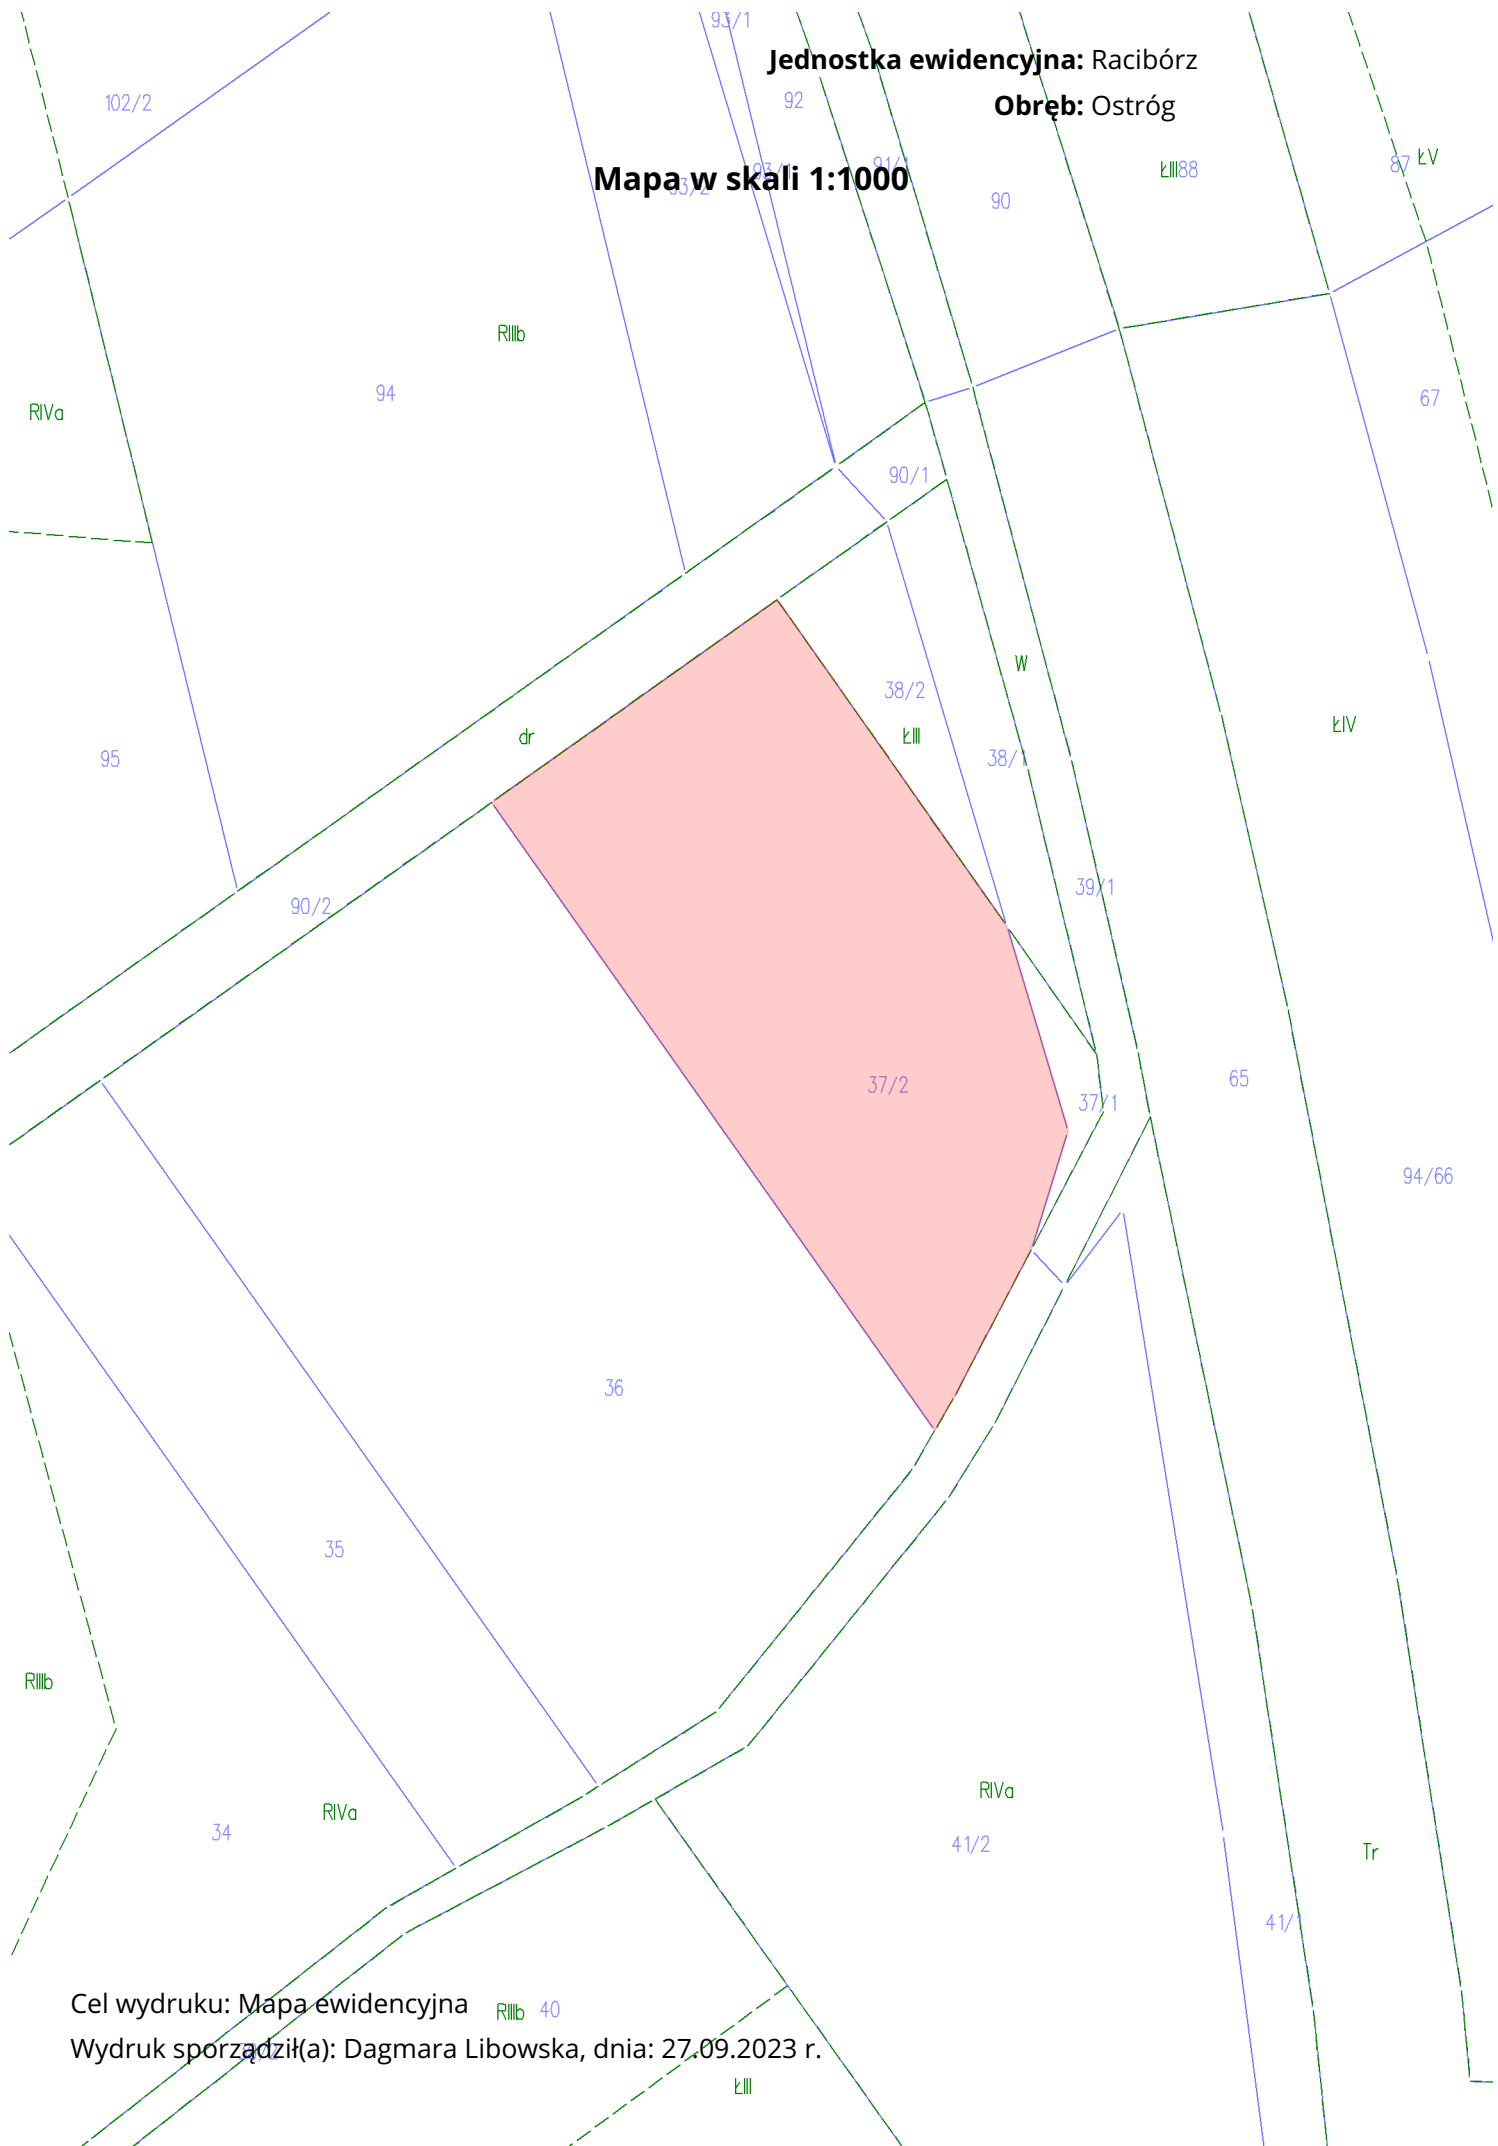

Jednostka ewidencyjna: Racibórz

Obręb: Ostróg

Mapa w skali 1:1000

Cel wydruku: Mapa ewidencyjna RIIb 40

Wydruk sporządził(a): Dagmara Libowska, dnia: 27.09.2023 r.