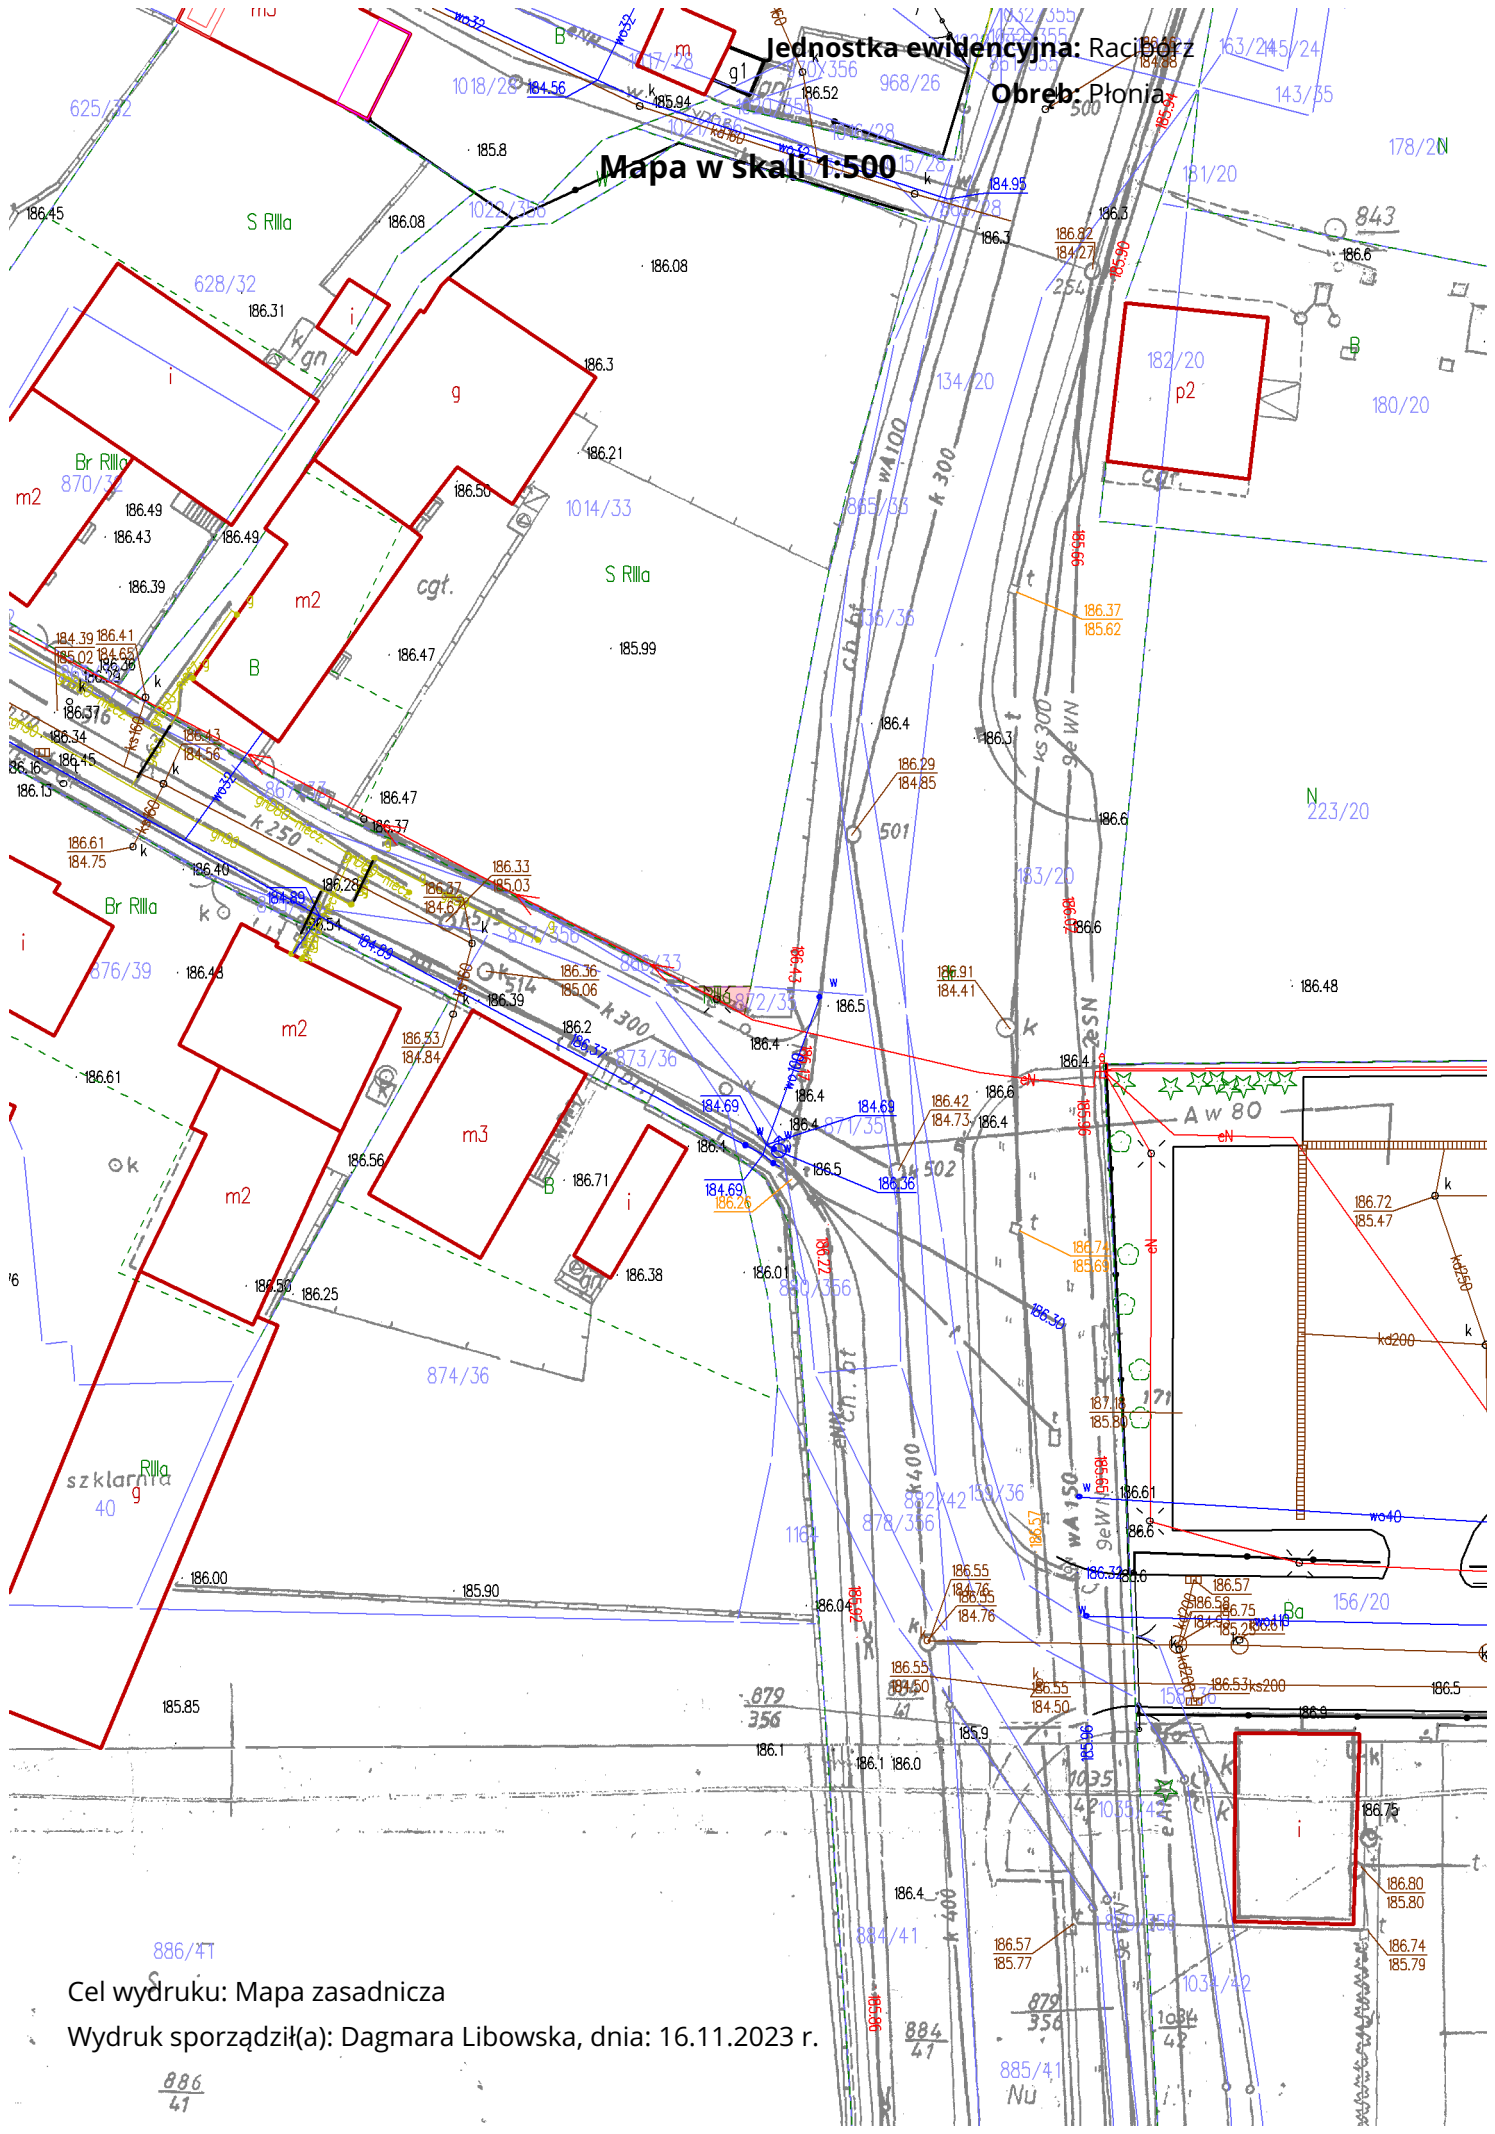

Jednostka ewidencyjna: Racibórz

Obręb: Płonia

Mapa w skali 1:500

Cel wydruku: Mapa zasadnicza

Wydruk sporządził(a): Dagmara Libowska, dnia: 16.11.2023 r.

886
41