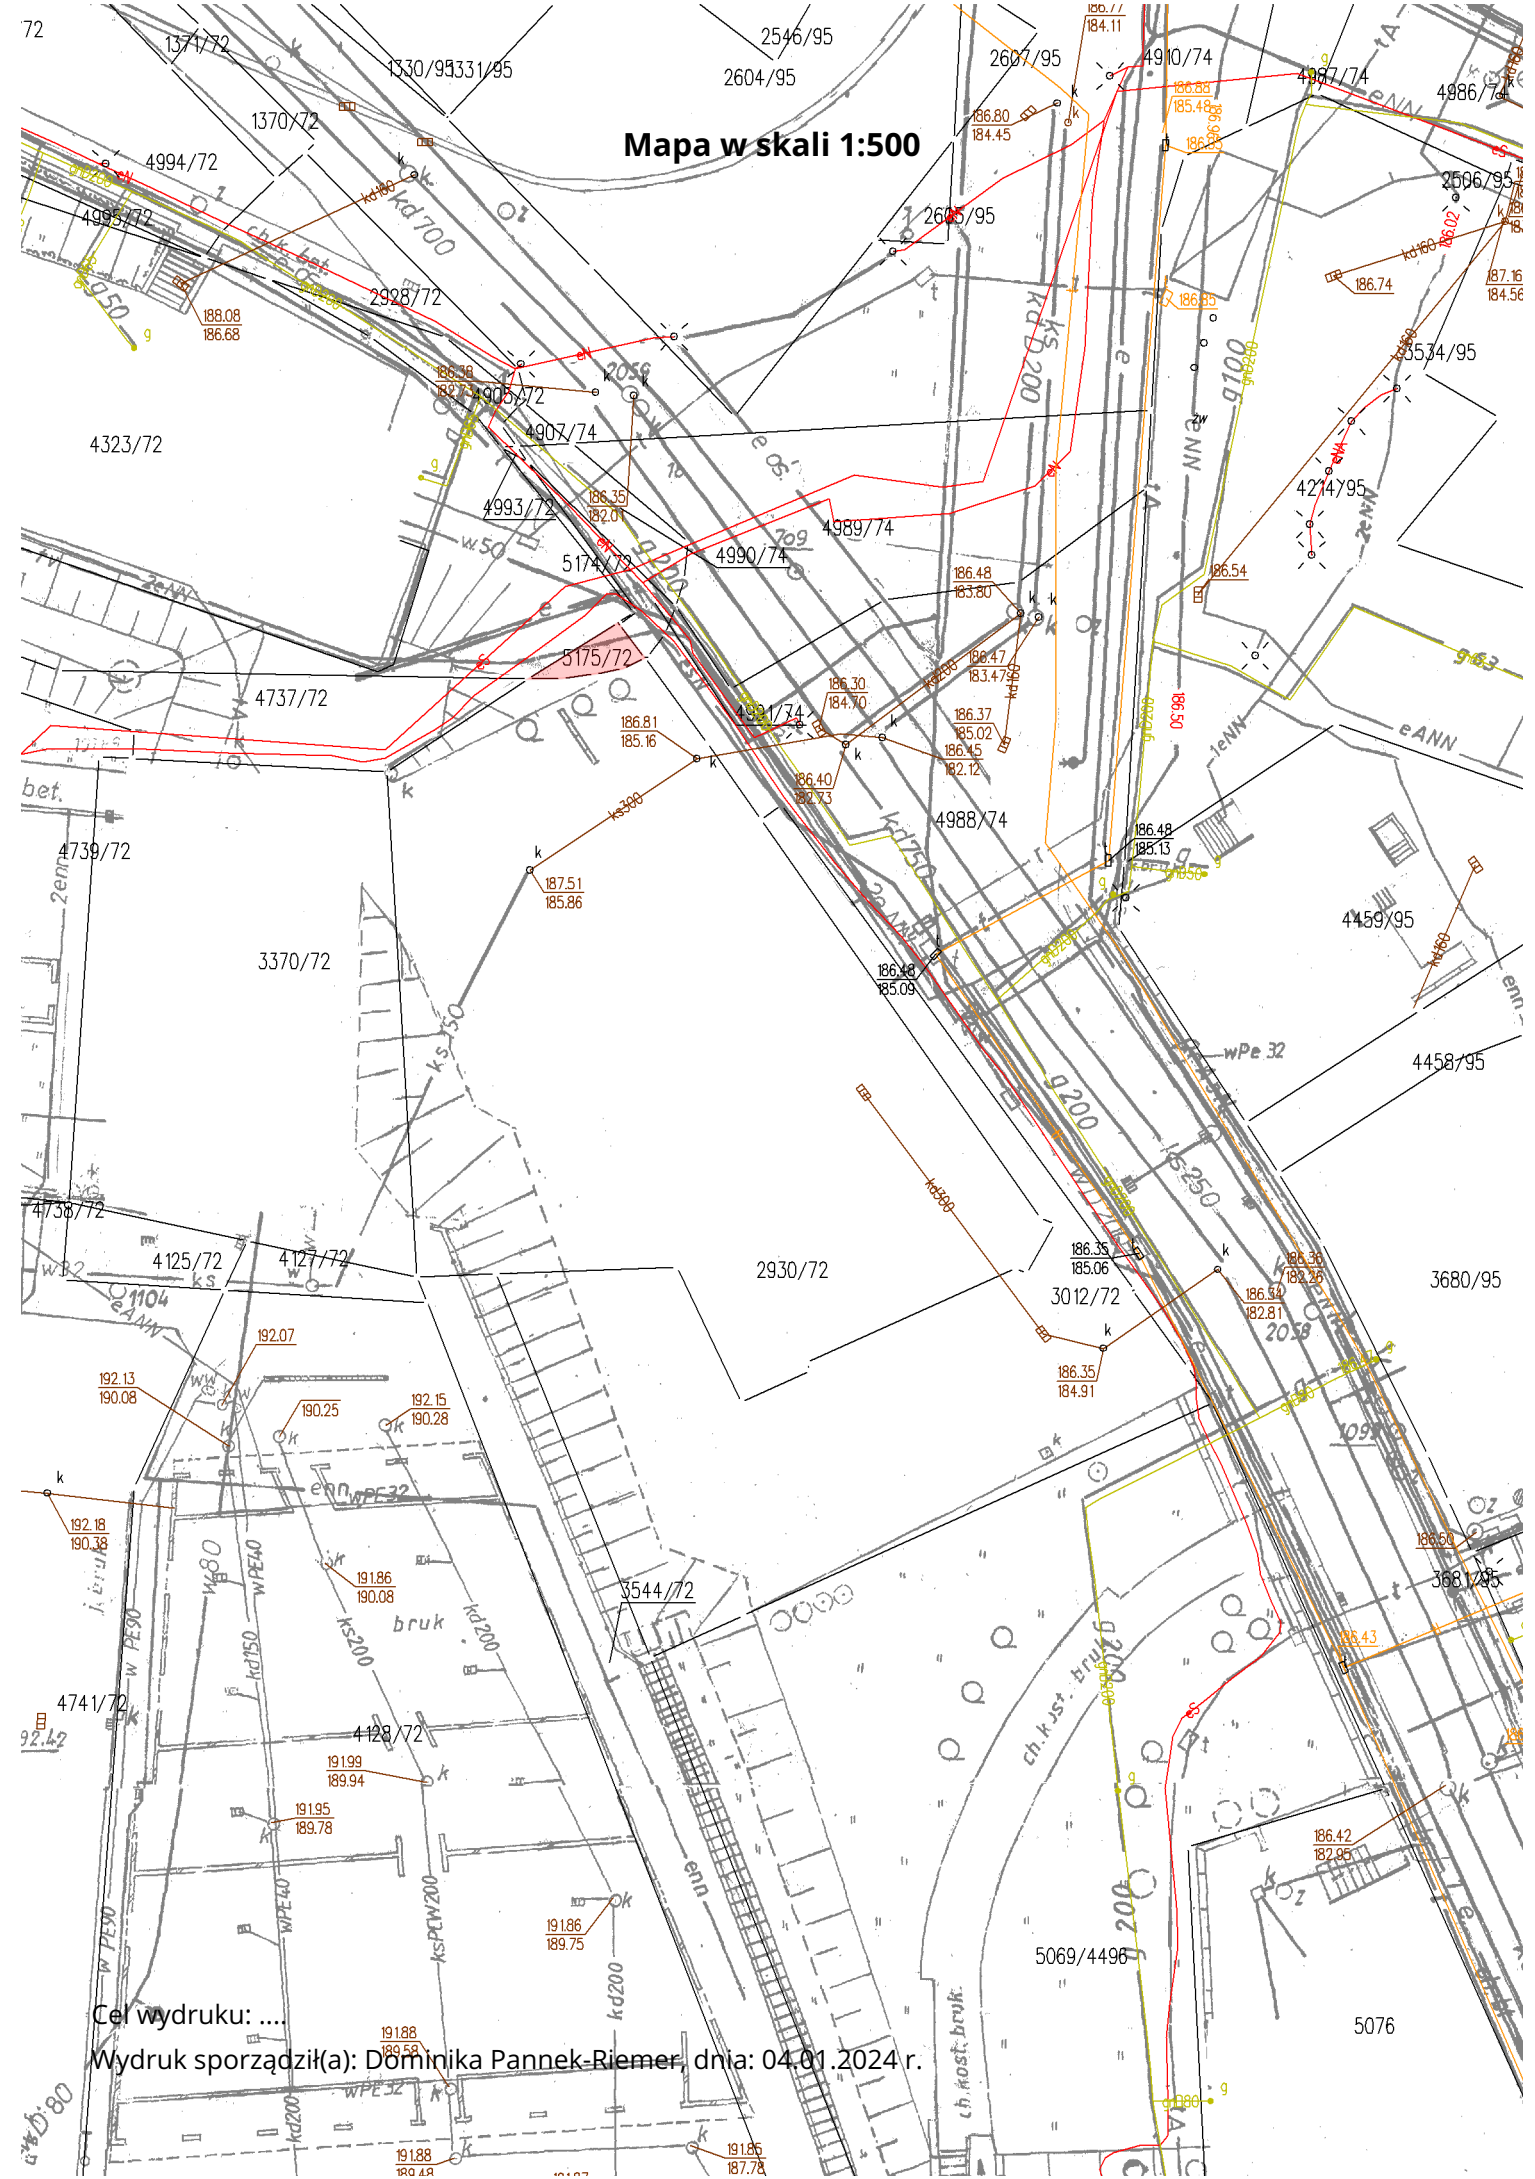

Mapa w skali 1:500

Cel wydruku:

Wydruk sporządził(a): Dominika Pannek-Riemer, dnia: 04.01.2024 r.

0*0.80