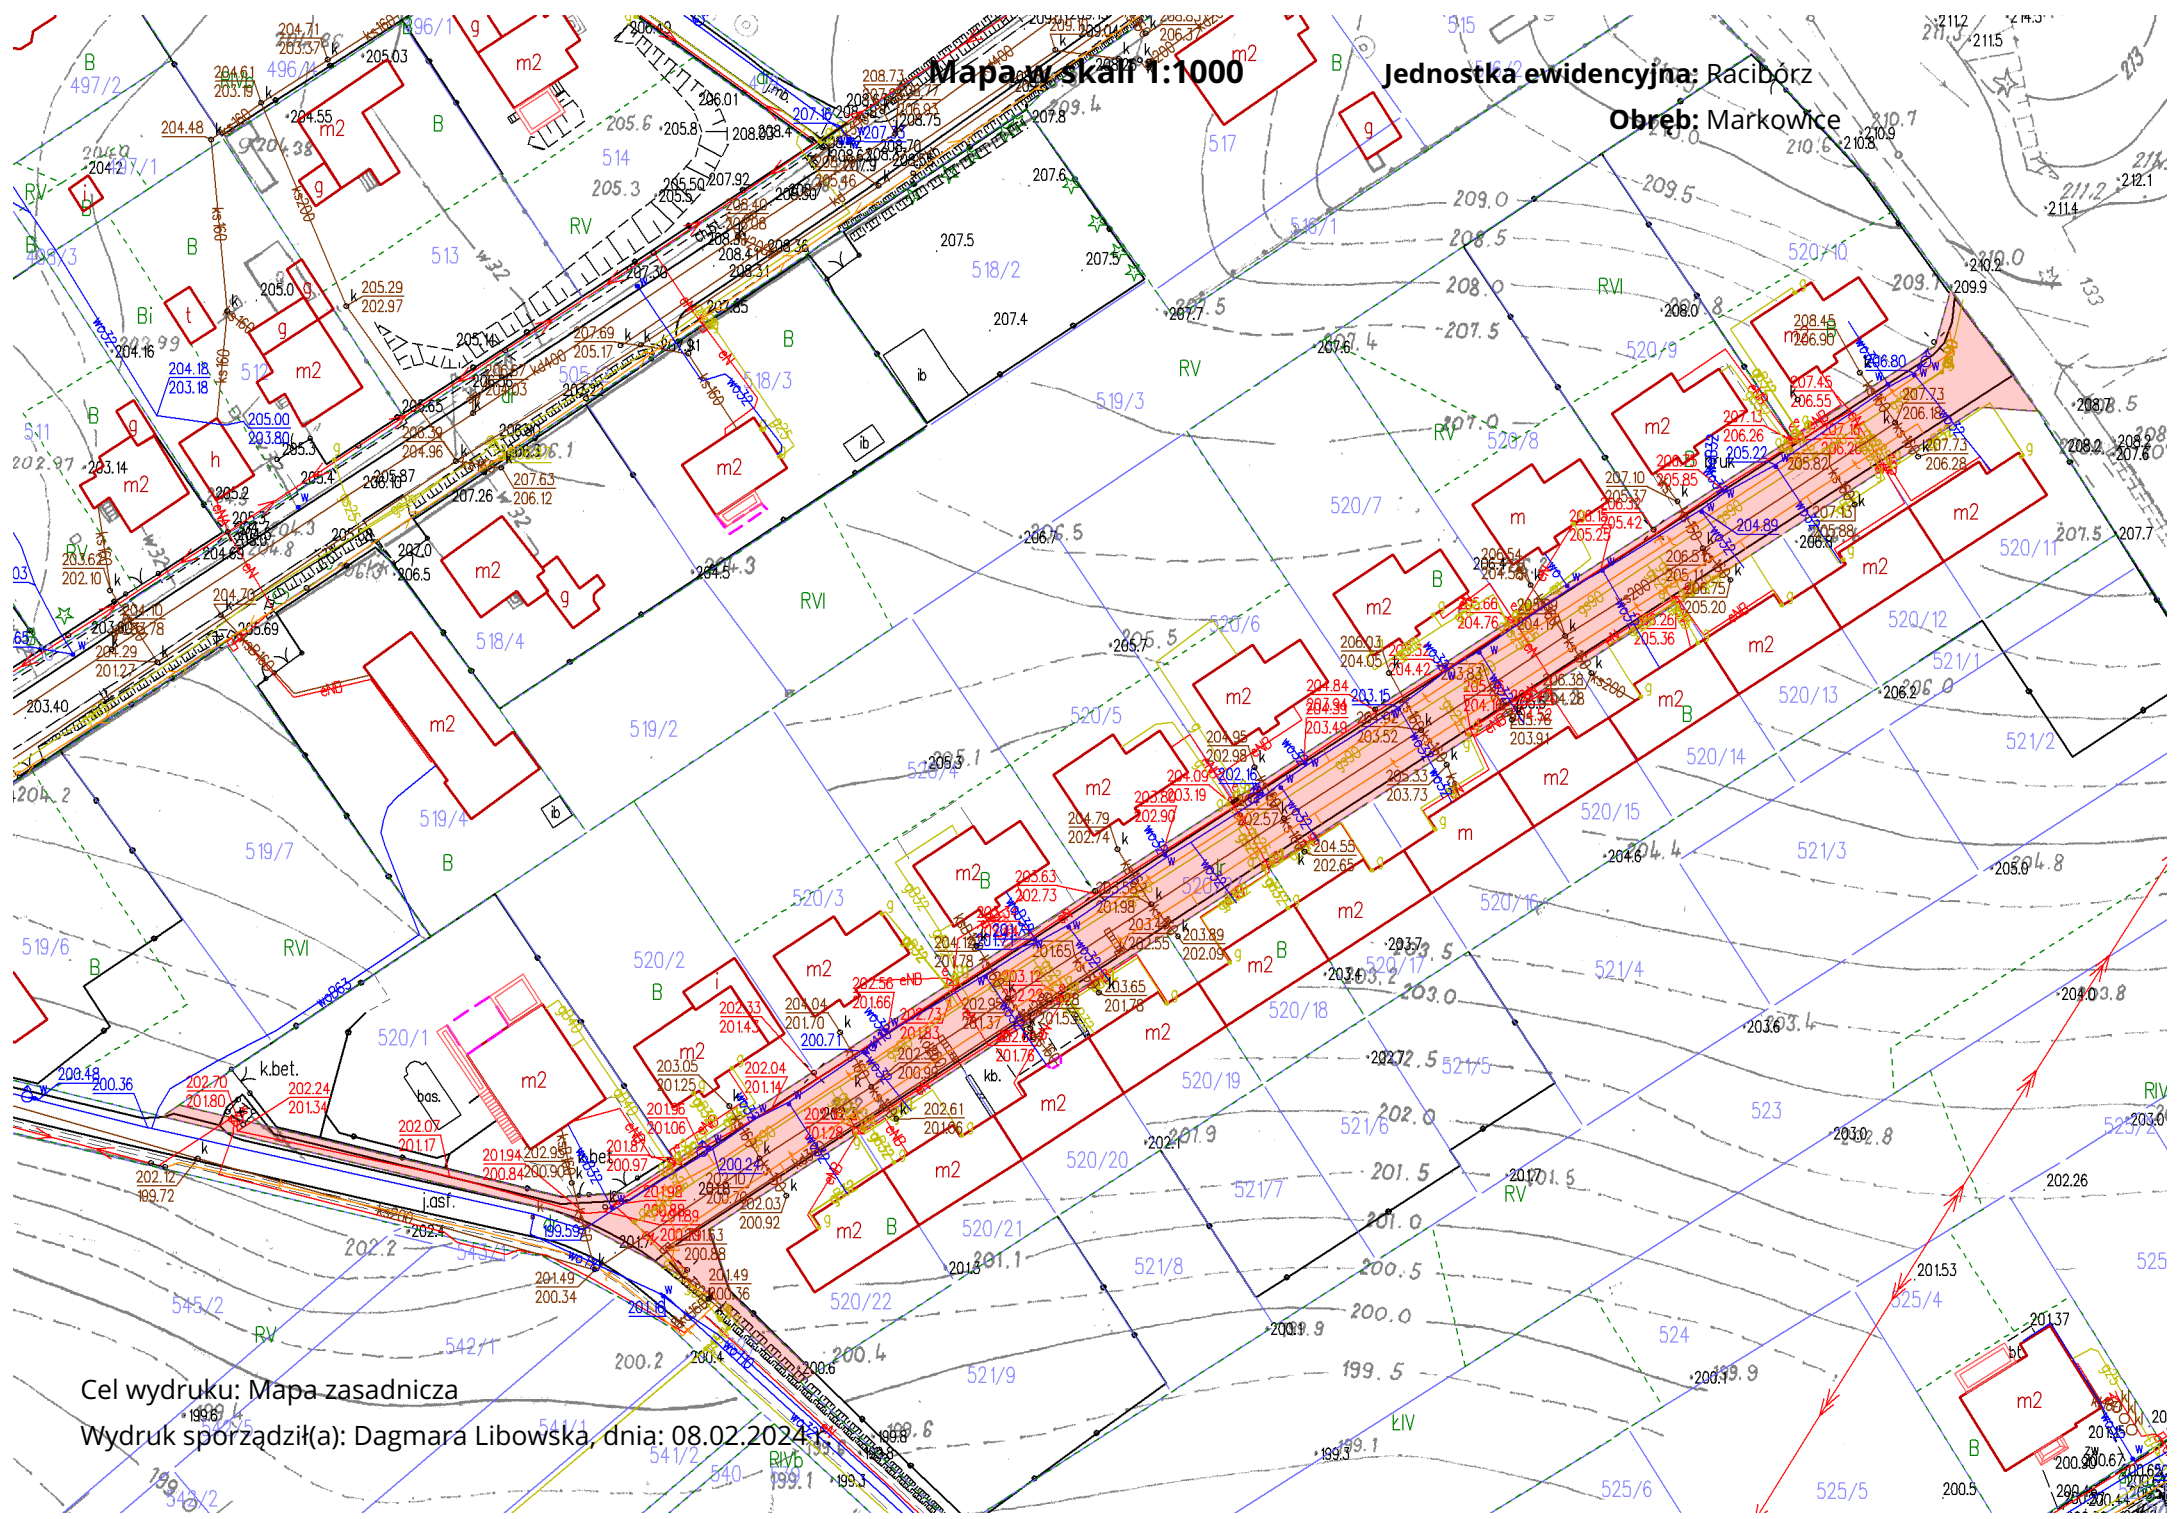

Mapa w skali 1:1000

Jednostka ewidencyjna: Racibórz

Obreńb: Markowice

Cel wydruku: Mapa zasadnicza

Wydruk sporządził(a): Dagmara Libowska, dnia: 08.02.2024 r.