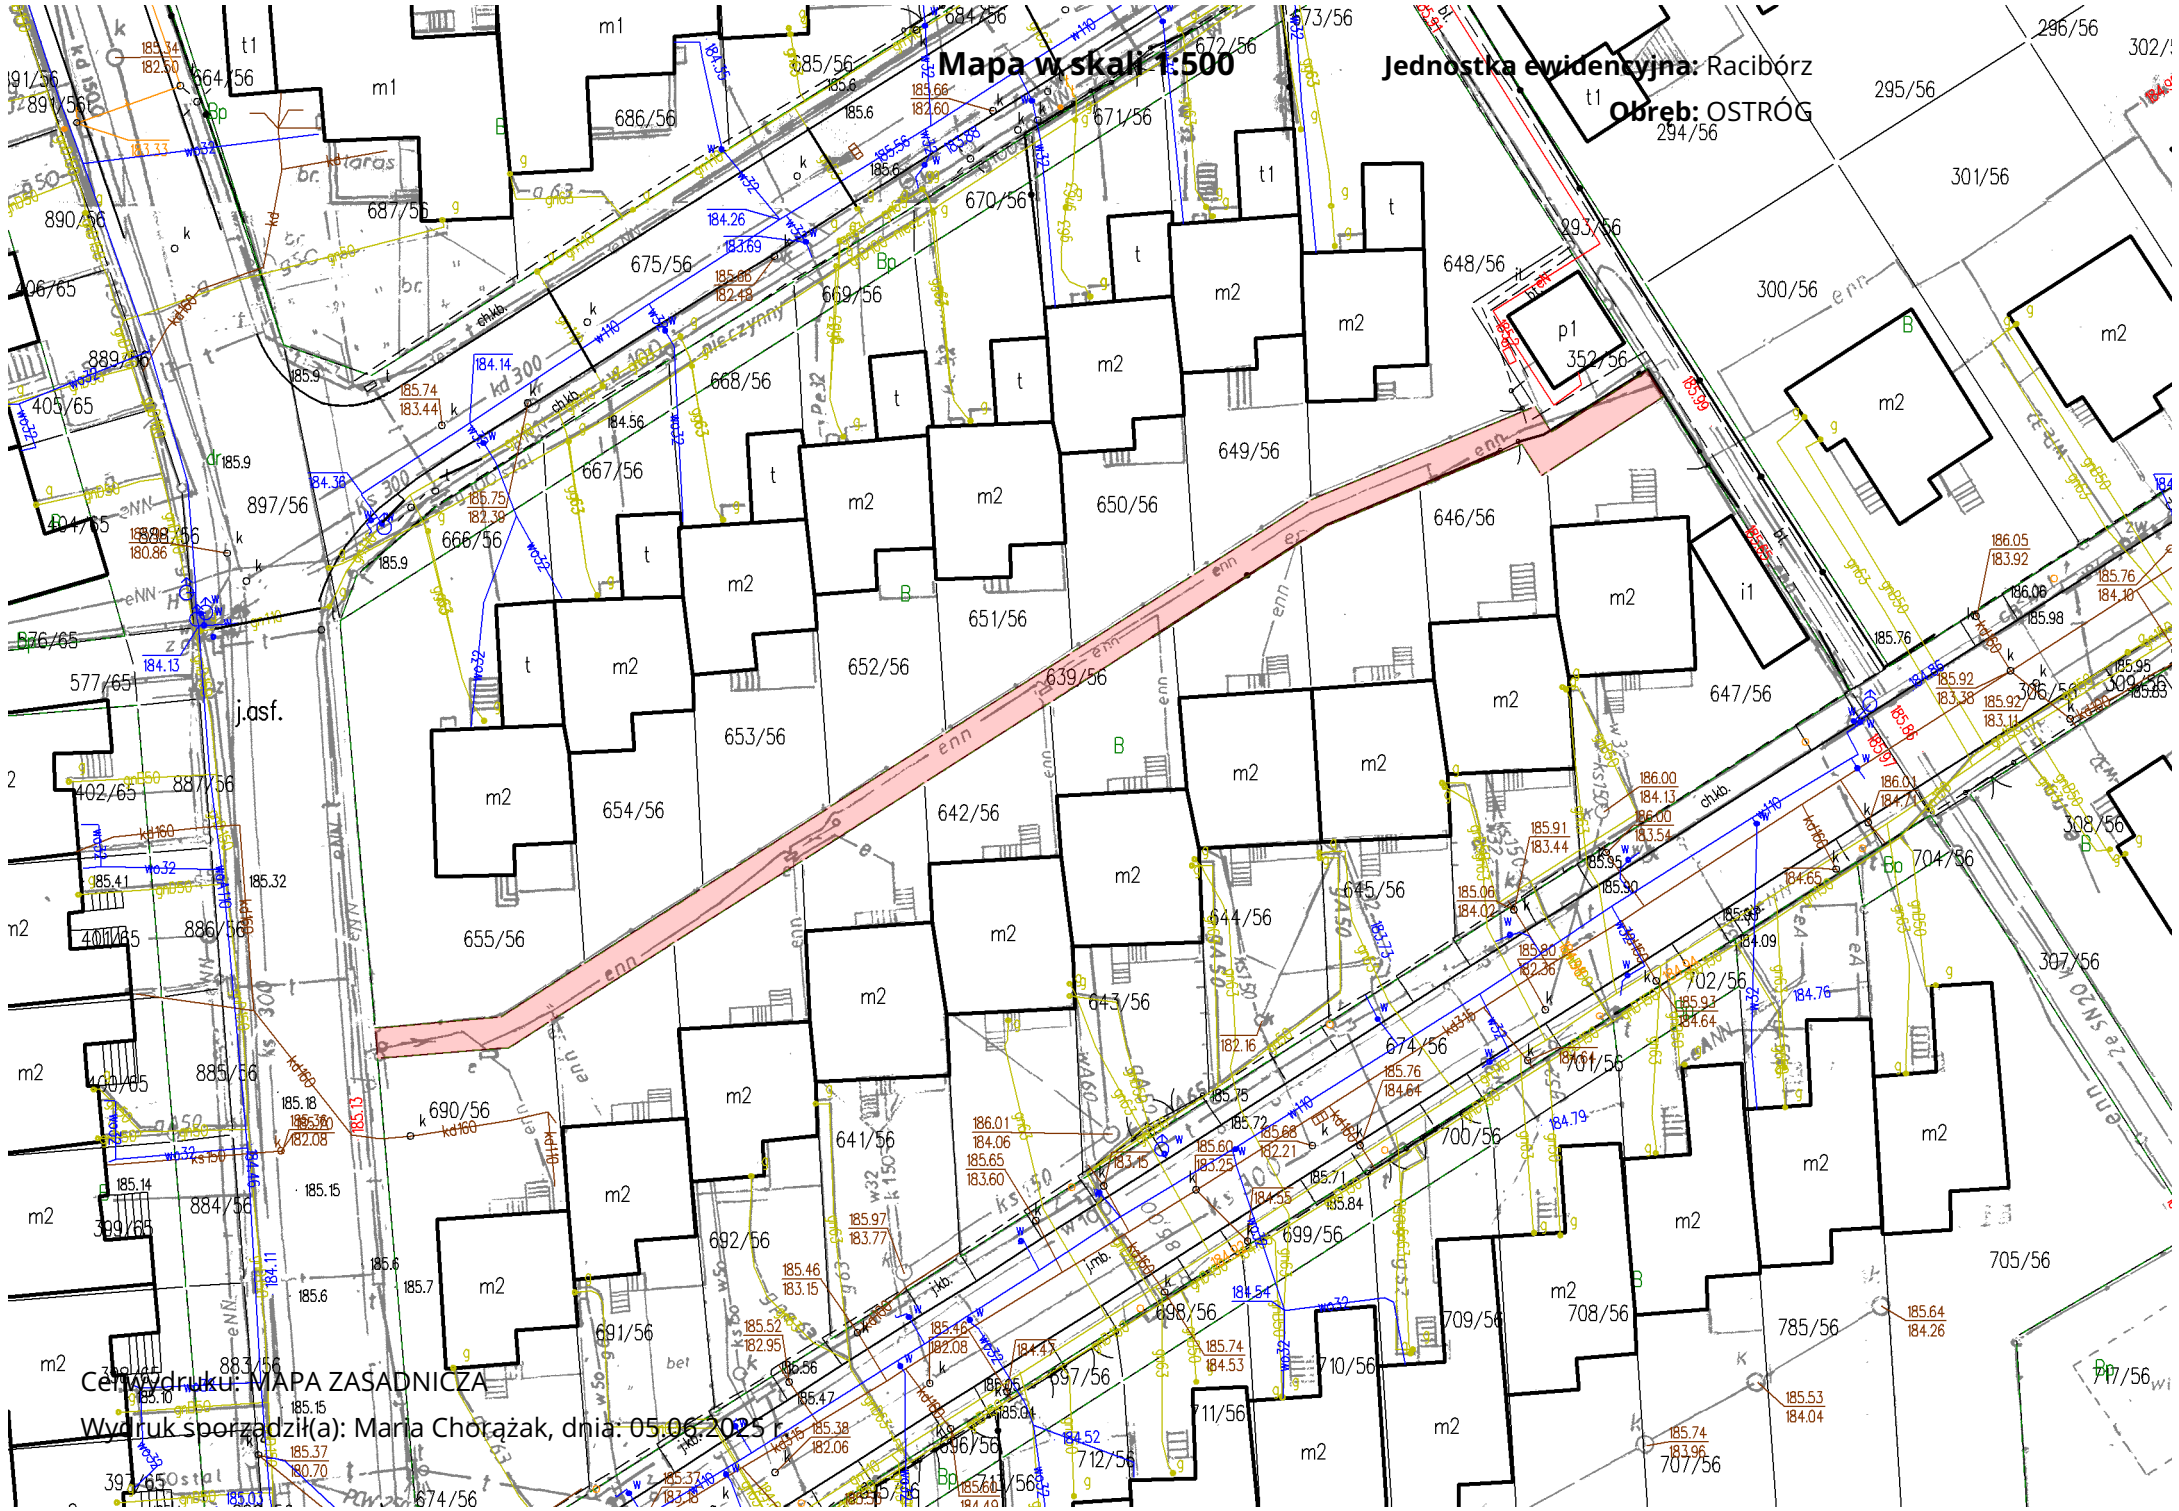

Mapa w skali 1:500

Jednostka ewidencyjna: Racibórz

Obreb: OSTRÓG

Cena druku: MAPA ZASADNICZA

Wydruk sporządził(a): Maria Chorażak, dnia: 05.06.2025 r.

Wydruk sporządził(a): Maria Chorażak, dnia: 05.06.2025 r.