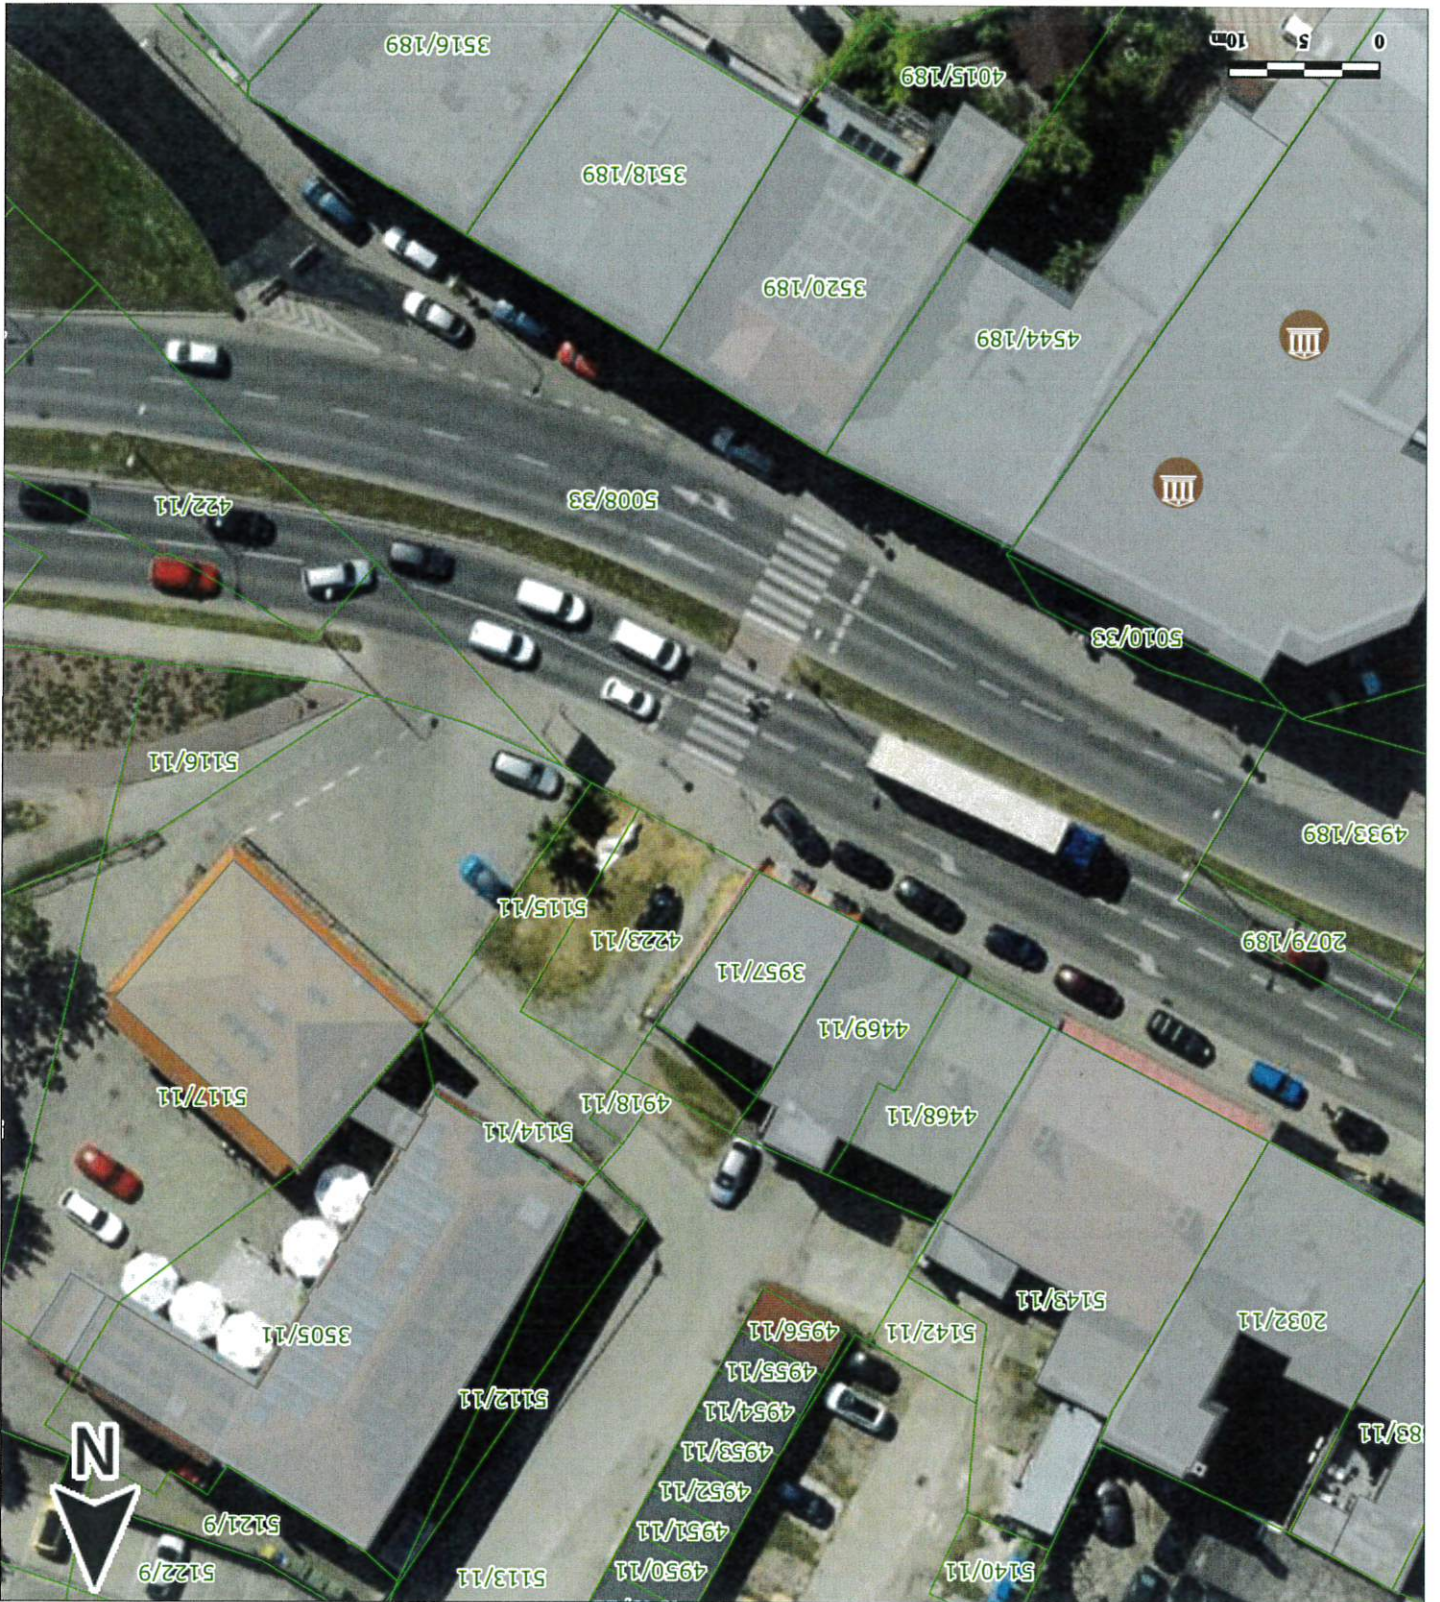

Mapa w skali 1:500

Jednostka ewidencyjna Racibórz

Cel wydruku: ...

Wydruk sporządził(a): Dominika Pannek-Riemer, dnia: 05.06.2025 r.

1:500
1 cm - 5 m