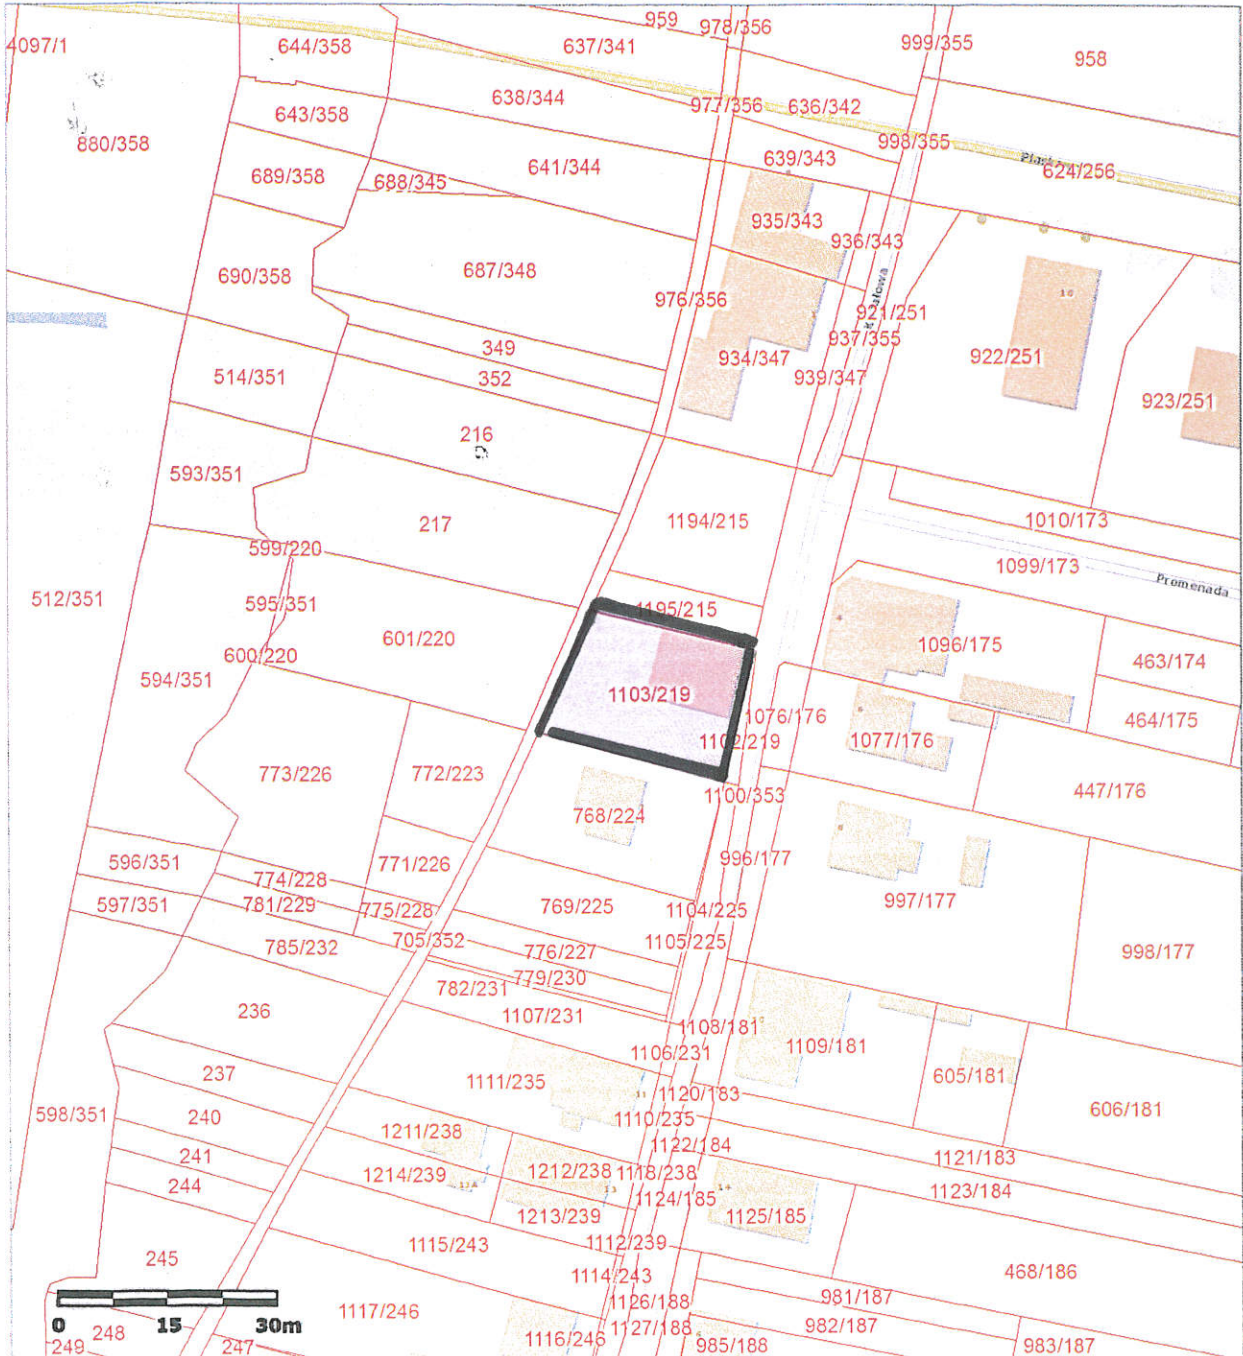

1:1000

Mapa:
Plan miasta

URZĄD MIASTA RACIBÓRZ
ul. Króla Stefana Batoryego 6, 47-400 Racibórz
ZAŁĄCZNIK do
~~postanowienia/wypisu/informacji~~
z dnia 28.08.2020
Nr 14.6724 z 19.2020

Uwaga: Ten wydruk ma charakter wyłącznie poglądowy i w żadnym razie nie może być traktowany jako dokument oficjalny.